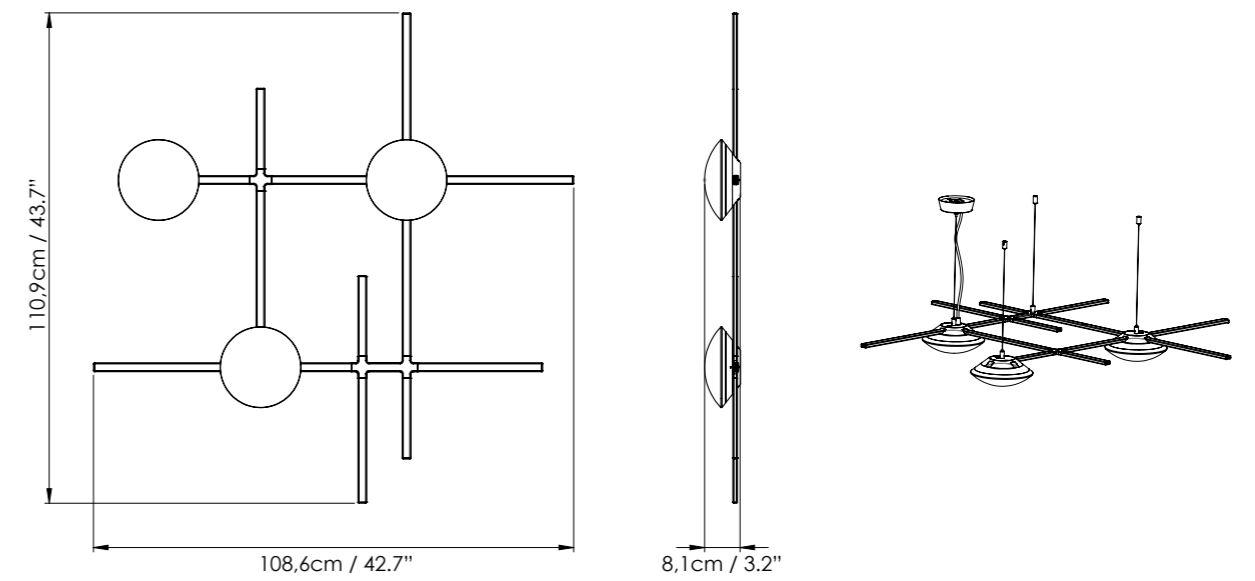

CROSSHATCH S - L

● Black (matte)

CODE	LAMP	LIGHT SOURCE
767310	CROSSHATCH S - M	2 x LED 18W 3600lm 2700K CRI≥90 230V DIM PHASE CUT
767320	CROSSHATCH S - L	3 x LED 18W 5400lm 2700K CRI≥90 230V DIM PHASE CUT