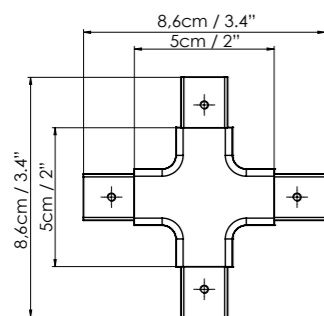

SINGLE CROSS