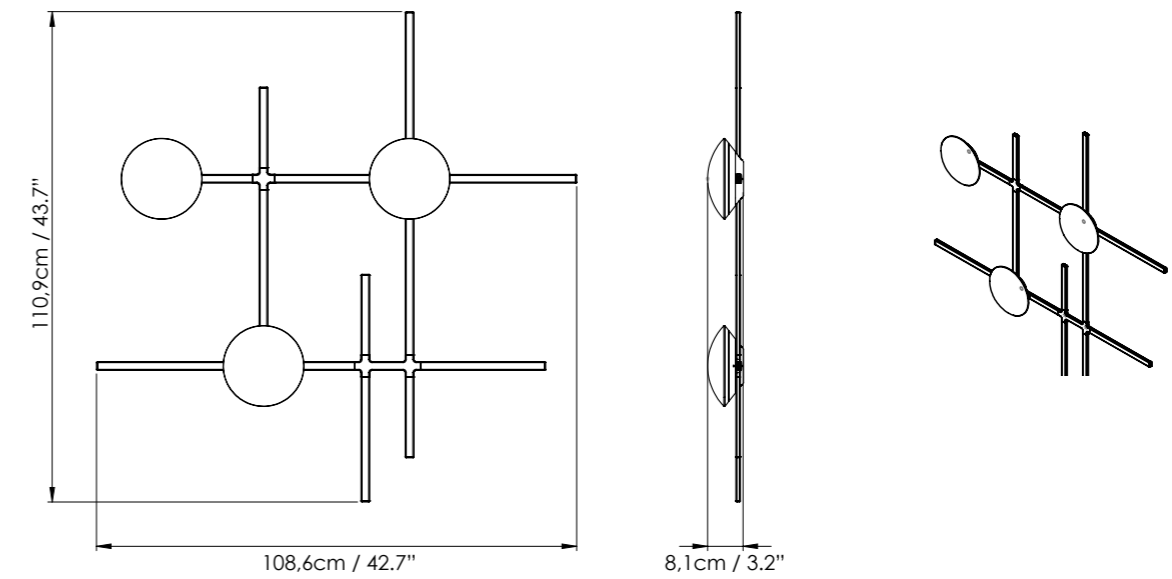

Crosshatch

by
Brad Ascalon

**Decorative
lighting**

Crosshatch está formado por una estructura reticular metálica en tres formatos (S/M/L) disponibles en versión techo y pared y dos formatos (M/L) en versión suspensión. Gracias a su cableado interno, se pueden combinar entre ellos para crear múltiples composiciones con tan solo una acometida. La ligereza de su estructura permite crear grandes volúmenes sin recargar el espacio. Su mayor atractivo reside, precisamente, en el juego de vacíos y luces que genera allí donde se instala.

La versión a pared ofrece también la posibilidad de incorporar baldas para la colocación de libros o accesorios de decoración.

Crosshatch is made up of a metallic structure in three sizes (S/M/L) available in ceiling and wall versions and two sizes (M/L) for the suspension version. Thanks to its internal wiring, they can be combined to create multiple compositions with just one power supply. The lightness of its structure allows us to create volumes without overloading the space. Its main appeal lies precisely in the game of voids and lights that it generates wherever it is installed.

The wall version also offers the possibility of incorporating shelves for books or other decorative accessories.

CROSSHATCH C/W - S

CROSSHATCH C/W - M

CROSSHATCH C/W - L

● Black (matte)

CODE	LAMP	LIGHT SOURCE
767100	CROSSHATCH C/W S	LED 18W 1800lm 2700K CRI≥90 230V DIM PHASE CUT
767110	CROSSHATCH C/W M	2 x LED 18W 3600lm 2700K CRI≥90 230V DIM PHASE CUT
767120	CROSSHATCH C/W L	3 x LED 18W 5400lm 2700K CRI≥90 230V DIM PHASE CUT
767980	CROSSHATCH SHELF	

Crosshatch System puede crecer tanto horizontal como verticalmente y los tamaños son totalmente personalizables. Además, podemos crear ángulos para pasar de un sistema de pared a un sistema de suspensión o techo y ajustar así el sistema a las necesidades de nuestro espacio.