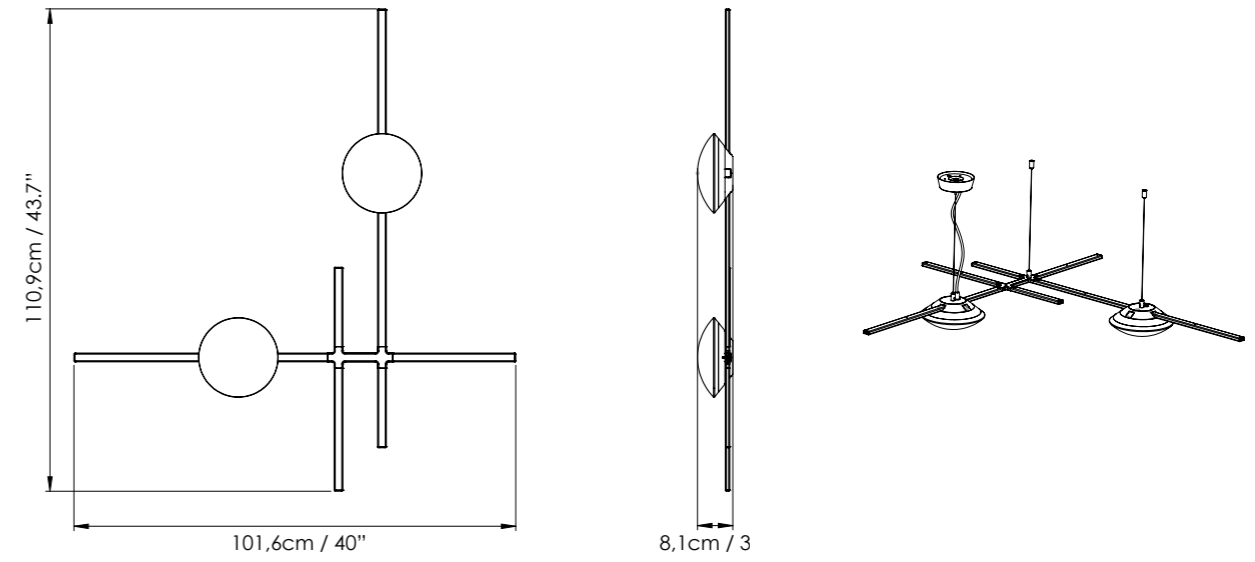

CROSSHATCH S - M