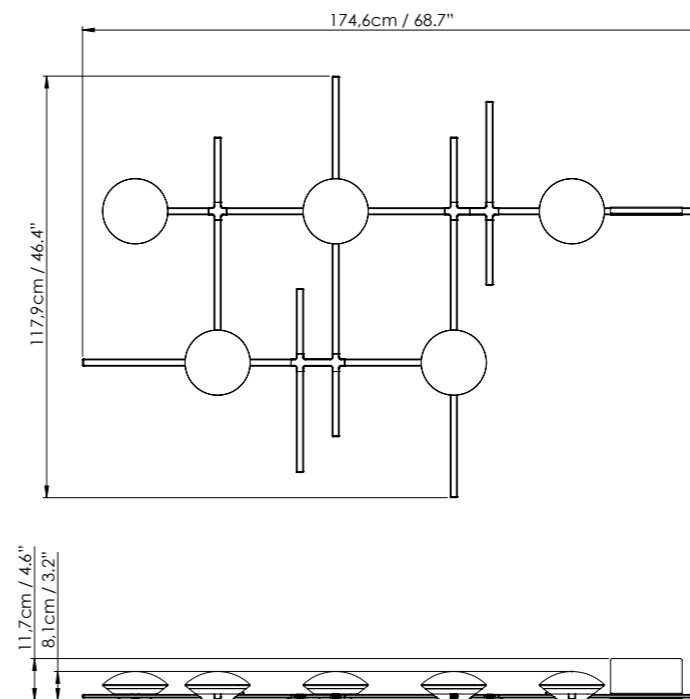

EXAMPLE: M + L