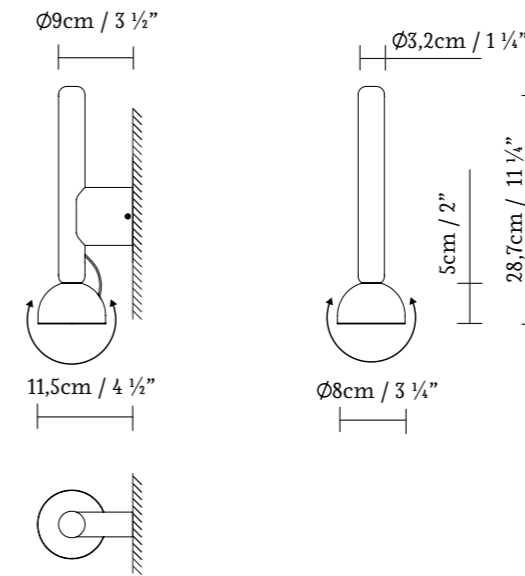

- Black (matte)
- White (matte)
- Beige (matte)
- Bronze (matte)
- Custom colors under request

CODE	LAMP	LIGHT SOURCE
766110	BERRY W BLACK	LED 4,5W 546lm 250mA 2700K CRI≥90 230V
766111	BERRY W WHITE	
766112	BERRY W BEIGE	
766113	BERRY W BRONZE