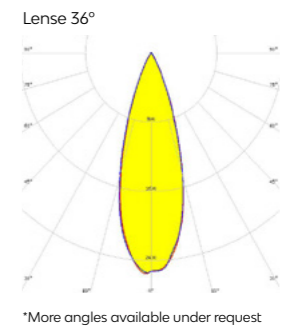

- Black (matte)
- White (matte)
- Beige (matte)
- Bronze (matte)
- Custom colors under request

CODE	LAMP	LIGHT SOURCE
766110	BERRY W BLACK	LED 4,5W 546lm 250mA 2700K CRI≥90 230V
766111	BERRY W WHITE	
766112	BERRY W BEIGE	
766113	BERRY W BRONZE