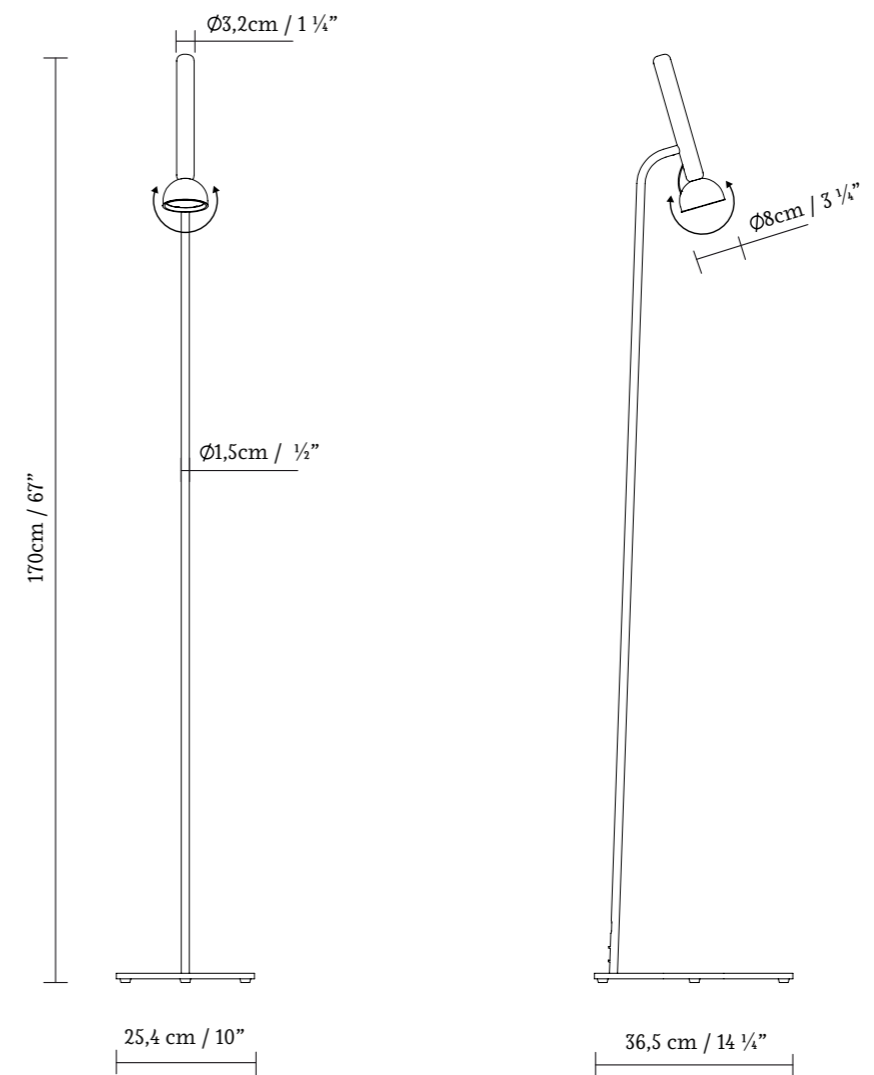

BERRY F

*More angles available under request

- Black (matte)
- White (matte)
- Beige (matte)
- Bronze (matte)
- Custom colors under request

CODE	LAMP	LIGHT SOURCE
766200	BERRY F BLACK	LED 4,5W 546lm 250mA 2700K CRI≥90 230V
766201	BERRY F WHITE	
766202	BERRY F BEIGE	
766203	BERRY F BRONZE