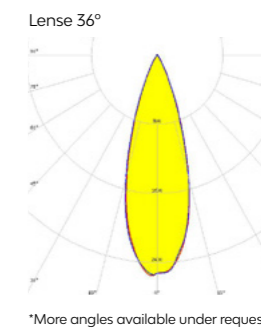

BERRY S

- Black (matte)
- White (matte)
- Beige (matte)
- Bronze (matte)
- Custom colors under request

CODE	LAMP	LIGHT SOURCE
766300	BERRY S BLACK	LED 4,5W 546lm 250mA 2700K CRI≥90 230V
766301	BERRY S WHITE	
766302	BERRY S BEIGE	
766303	BERRY S BRONZE