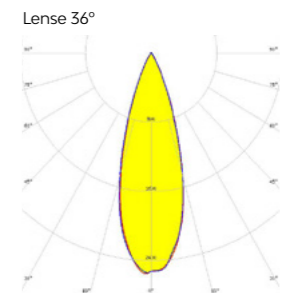

BERRY F

*More angles available under request

- Black (matte)
- White (matte)
- Beige (matte)
- Bronze (matte)
- Custom colors under request

CODE	LAMP	LIGHT SOURCE
766200	BERRY F BLACK	LED 4,5W 546lm 250mA 2700K CRI≥90 230V
766201	BERRY F WHITE	
766202	BERRY F BEIGE	
766203	BERRY F BRONZE