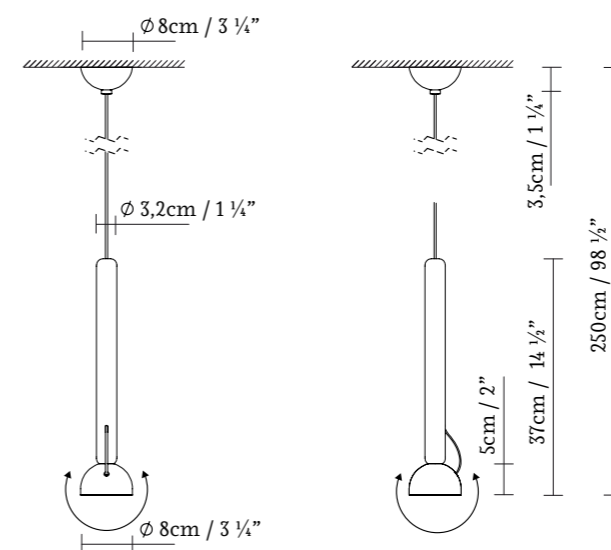

BERRY S

- Black (matte)
- White (matte)
- Beige (matte)
- Bronze (matte)
- Custom colors under request

CODE	LAMP	LIGHT SOURCE
766300	BERRY S BLACK	LED 4,5W 546lm 250mA 2700K CRI≥90 230V
766301	BERRY S WHITE	
766302	BERRY S BEIGE	
766303	BERRY S BRONZE