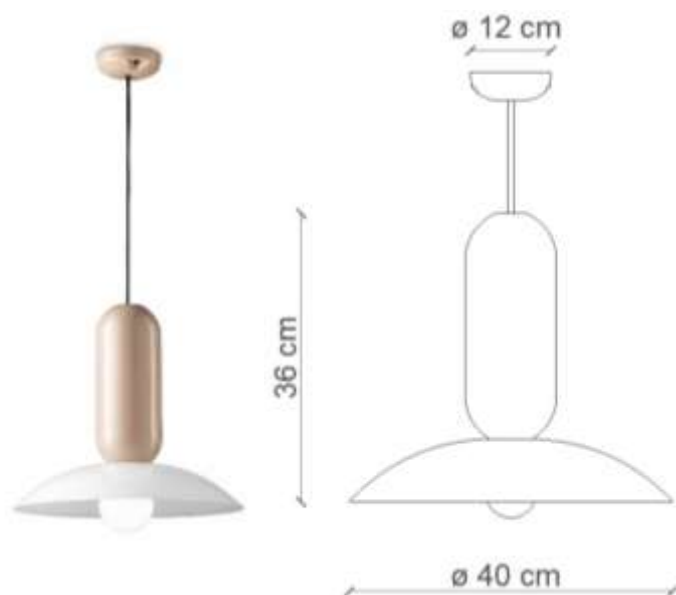

CODE	C2635
COLLECTION	DECO'
DATE	29/09/23
REV.	00

SCHEDA TECNICA | DATA SHEET

MADE IN ITALY

ALTRE DIMENSIONI | OTHER DIMENSIONS

Lungh. cavo | *Cable length* max 90 cm

L'articolo in foto monta una lampadina globo G95 non inclusa nel prodotto.

In the photo, the item is fitted with a G95 globe bulb not included in the product.

Lampada a sospensione | *Pendant*

CONFORME ALLE NORME | SAFETY STANDARDS

EN 60598-2-1:1989 used in conjunction with EN 60598-1:2015+A1:2018
EN 63000:2018-12

ALTRE INFORMAZIONI | OTHER INFORMATION

Classe <i>Class</i>	I
IP <i>IP</i>	20
Potenza lampadina <i>Bulb Power</i>	max 77 W
Attacco <i>Socket</i>	1x E27
Peso Netto <i>Net weight</i>	2.30 Kg
Orientabilità <i>Adjustability</i>	no
Alimentazione <i>Power supply</i>	220-240 V
Tipologia di spina <i>Type of plug</i>	-
Classe energetica <i>Energy Class</i>	A++ > D
Imballo 1 <i>Packaging 1</i>	45 x 45 x 32 cm
Imballo 2 <i>Packaging 2</i>	-
Peso imballo <i>Weight Packagings</i>	3.70 Kg