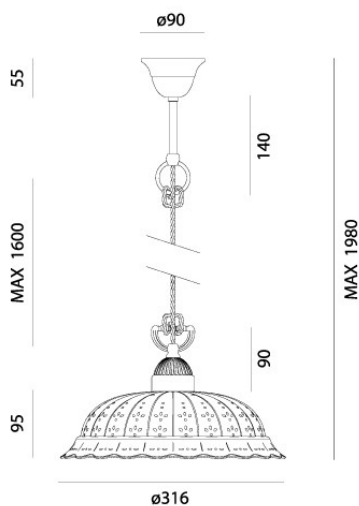

## ANITA – 061.08.OC IL FANALE

L'eccellente equilibrio tra eleganza dello stile liberty e moderno comfort fa di questa collezione un capolavoro di maestria artigianale, contraddistinta da dettagli sapientemente ricercati. Le famose ceramiche di Bassano con cui sono realizzate le lampade Anita, conferiscono valore aggiunto a queste creazioni.

**Tipologia:** SOSPENSIONE

**Type:** PENDANT LIGHT

**Ambiente / Environment**  
INDOOR

**Materiale:** OTTONE - CERAMICA  
**Material:** BRASS - CERAMIC

**Finitura / Colore:** OTTONE - CERAMICA  
**Finishing / Color:** BRASS - CERAMIC

**Fonte luminosa – Lighting Source:**  
1xMax 46W E27

**Voltaggio – Voltage**  
240V

**Classe Energetica – Energetic Class**  
A++/E

**PROTEZIONE IP – IP PROTECTION**  
IP20

**PESO – WEIGHT**  
2,5Kg

Lampadina non inclusa  
Light bulb not included