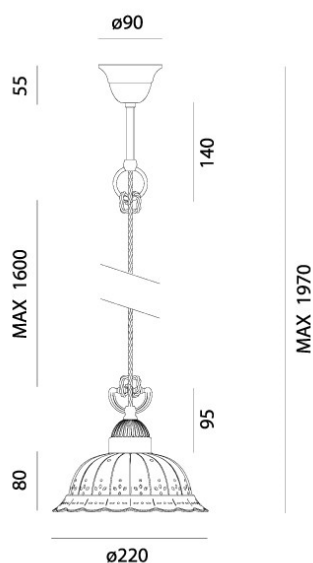

## ANITA – 061.07.OC IL FANALE

L'eccellente equilibrio tra eleganza dello stile liberty e moderno comfort fa di questa collezione un capolavoro di maestria artigianale, contraddistinta da dettagli sapientemente ricercati. Le famose ceramiche di Bassano con cui sono realizzate le lampade Anita, conferiscono valore aggiunto a queste creazioni.

**Tipologia:** SOSPENSIONE

**Type:** PENDANT LIGHT

**Ambiente / Environment**  
INDOOR

**Materiale:** OTTONE - CERAMICA  
**Material:** BRASS - CERAMIC

**Finitura / Colore:** OTTONE - CERAMICA  
**Finishing / Color:** BRASS - CERAMIC

**Fonte luminosa – Lighting Source:**  
1xMax 46W E27

**Voltaggio – Voltage**  
240V

**Classe Energetica – Energetic Class**  
A++/E

**PROTEZIONE IP – IP PROTECTION**  
IP20

**PESO – WEIGHT**  
2Kg

Lampadina non inclusa  
Light bulb not included