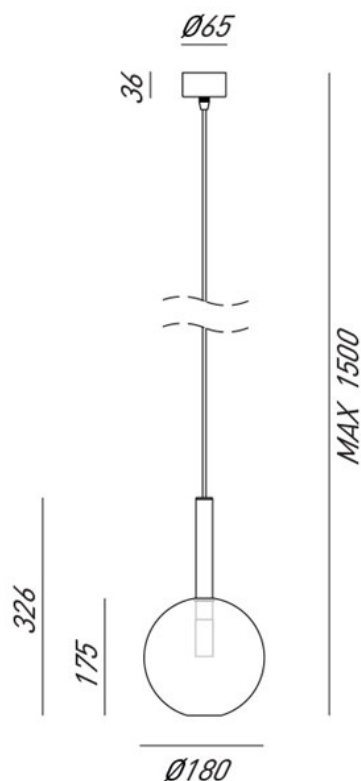

Tipologia: SOSPENSIONE

Type: PENDANT LIGHT

Ambiente / Environment
INDOOR

Materiale: OTTONE - VETRO
Material: BRASS - GLASS

Finitura / Colore: OTTONE NATURALE
Finishing / Color: NATURAL BRASS

Fonte luminosa – Lighting Source:
1xMax 25W G9

Voltaggio – Voltage
240V

Classe Energetica – Energetic Class
A++/E

PROTEZIONE IP – IP PROTECTION
IP20

PESO – WEIGHT
2Kg

Lampadina non inclusa
Light bulb not included