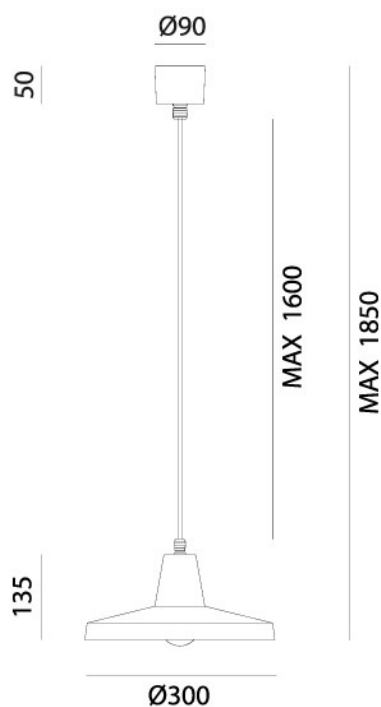

Tipologia: SOSPENSIONE

Type: PENDANT LIGHT

Ambiente / Environment
INDOOR

Materiale: FERRO
Material: IRON

Finitura / Colore: FERRO
Finishing / Color: IRON

Fonte luminosa – Lighting Source:
1XMAX 46W E27

Voltaggio – Voltage
240V

Classe Energetica – Energetic Class
A++/E

PROTEZIONE IP – IP PROTECTION
IP20

PESO – WEIGHT
2Kg

Lampadina non inclusa
Light bulb not included