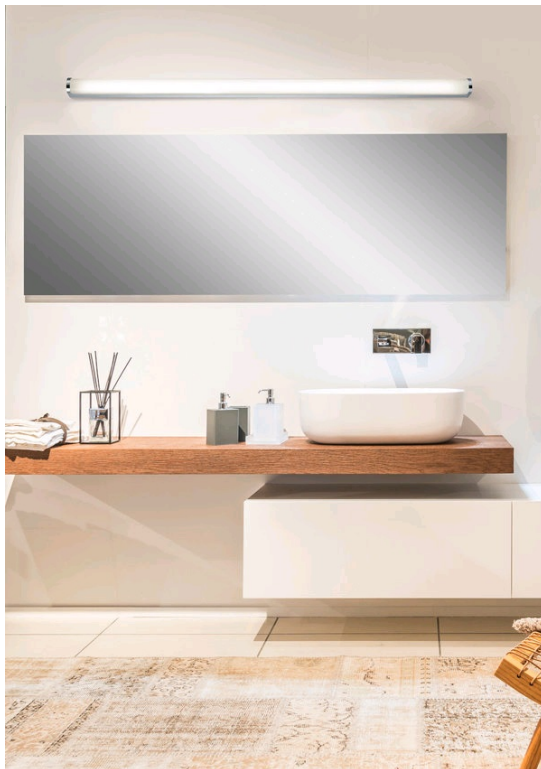

PONTO

Wandleuchte

Artikel Nr. **18/1833.04**

Farbe	chrom
Werkstoff	Acrylglas satiniert
Maße	L 50 mm x B 600 mm x H 70 mm
Leuchtmittel	LED nicht austauschbar
Steuerung	nicht dimmbar
Systemleistung	12 W
Lichtstrom	LED Modul mit 980 lm
Lichtfarbe	2.900 K
Lichtaustritt	direkt
Schutzart	IP44

PONTO

Typ	Wandleuchte
Artikel Nr.	18/1833.04
GTIN (EAN)	4022671104814

Beschreibung

PONTO Wandleuchte, chrom, LED nicht austauschbar, Lichtaustritt direkt, IP44

Material und Maße

Farbe	chrom
Werkstoff	Acrylglas satiniert
Maße	L 50 mm x B 600 mm x H 70 mm
Gewicht	0,9 kg