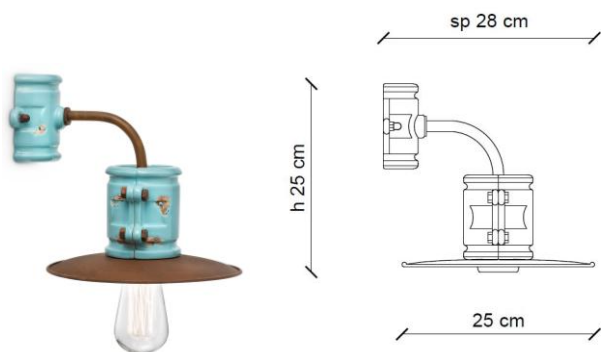

FERROLUCE

handmade light

CODE	C1524
COLLECTION	RETRO'
DATE	18/10/19
REV.	00

SCHEDA TECNICA | DATA SHEET

MADE IN ITALY

ALTRE DIMENSIONI | OTHER DIMENSIONS

Lampada da parete | *Wall lamp*

CONFORME ALLE NORME | SAFETY STANDARDS

EN 60598-2-1:1989 used in conjunction with EN 60598-1:2015-01

Direttive : 2014/35/UE - 2011/65/UE - 2010/30/UE - 2012/19/UE - 2009/125/CE

COMPONENTI E MATERIALI | COMPONENTS AND MATERIALS

Materiale principale | <i>Main material</i>	ceramica | <i>ceramic</i>
Montatura | <i>Mounting</i>	ferro anticato cor ten | <i>antiqued rust metal finish</i>
Piatto | <i>Shade</i>	ferro anticato cor ten | <i>antiqued rust metal finish</i>
Parti metalliche | <i>Metal parts</i>	ferro anticato cor ten | <i>antiqued rust metal finish</i>

ALTRE INFORMAZIONI | OTHER INFORMATION

Classe | <i>Class</i>	I
IP | <i>IP</i>	20
Potenza lampadina | <i>Bulb Power</i>	max 77 W
Attacco | <i>Socket</i>	E27
Peso Netto | <i>Net weight</i>	1.43 Kg
Orientabilità | <i>Adjustability</i>	no
Alimentazione | <i>Power supply</i>	220-240 V
Tipologia di spina | <i>Type of plug</i>	-
Classe energetica | <i>Energy Class</i>	A++ > D
Imballo 1 | <i>Packaging 1</i>	35 x 35 x 15 cm
Imballo 2 | <i>Packaging 2</i>	-
Peso imballo | <i>Weight Packagings</i>	2.30 Kg

Ferroluce Srl

Production Department : Z.I. - via Armentaressa, 10 - Zip code: 34076 Romans d'Isonzo - Gorizia - ITALIA

Contacts: e-mail info@ferroluce.it - Tel. +39 0481 909541 - Fax +39 0481 909239