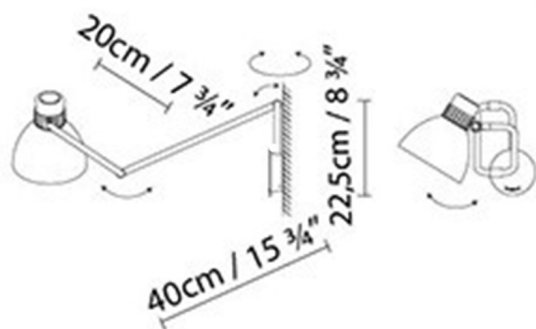

BLUX SYSTEM W20

Fuente de luz:

LED **A+** LED 10W (E27)

A Fluo. max. 11W (E27)

D Halo. classic. max. 57W (E27)

Peso:

Neto kg:

Bruto kg:

Embalaje:

Nº bultos:

Volumen m3:

Dimensiones cm:

BLUX SYSTEM W20 PLUG-IN

Fuente de luz:

LED **A+** LED 10W (E27)

A Fluo. max. 11W (E27)

D Halo. classic. max. 57W (E27)

Peso:

Neto kg:

Bruto kg:

Embalaje:

Nº bultos:

Volumen m3:

Dimensiones cm: