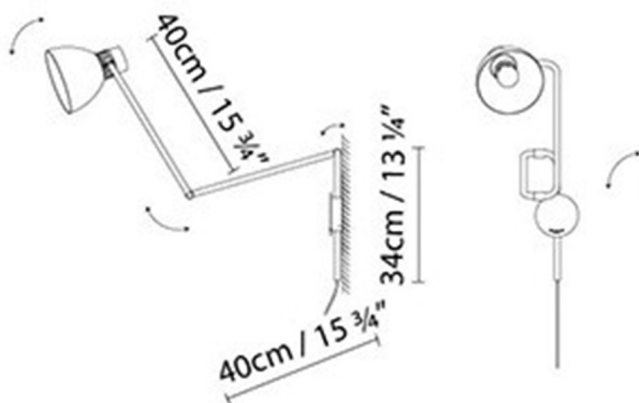

D Halo. classic. max. 57W (E27)

Peso:

Neto kg:

Bruto kg:

Embalaje:

Nº bultos:

Volumen m3:

Dimensiones cm:

BLUX SYSTEM W40

Fuente de luz:

LED **A+** LED 10W (E27)

A Fluo. max. 11W (E27)

D Halo. classic. max. 57W (E27)

Peso:

Neto kg:

Bruto kg:

Embalaje:

Nº bultos:

Volumen m3:

Dimensiones cm:

BLUX SYSTEM W40 PLUG-IN

Fuente de luz:

LED **A+** LED 10W (E27)

A Fluo. max. 11W (E27)