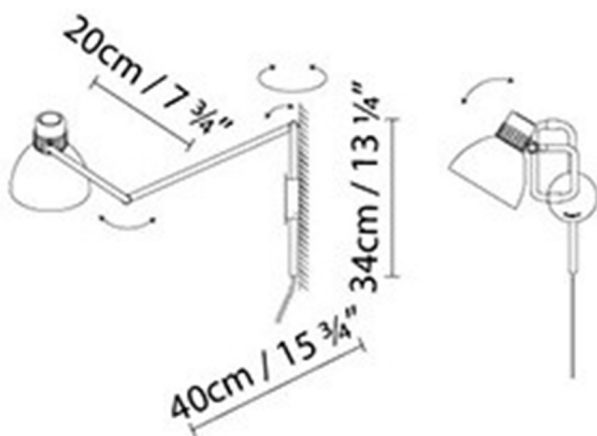

BLUX SYSTEM W20

Fuente de luz:

LED **A+** LED 10W (E27)

A Fluo. max. 11W (E27)

D Halo. classic. max. 57W (E27)

Peso:

Neto kg:

Bruto kg:

Embalaje:

Nº bultos:

Volumen m3:

Dimensiones cm:

BLUX SYSTEM W20 PLUG-IN

Fuente de luz:

LED **A+** LED 10W (E27)

A Fluo. max. 11W (E27)

D Halo. classic. max. 57W (E27)

Peso:

Neto kg:

Bruto kg:

Embalaje:

Nº bultos:

Volumen m3:

Dimensiones cm: