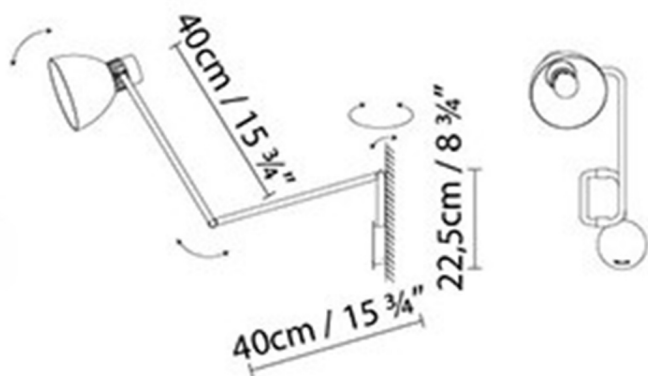

BLUX SYSTEM W40

Fuente de luz:

LED **A+** LED 10W (E27)

A Fluo. max. 11W (E27)

D Halo. classic. max. 57W (E27)

Peso:

Neto kg:

Bruto kg:

Embalaje:

Nº bultos:

Volumen m3:

Dimensiones cm: