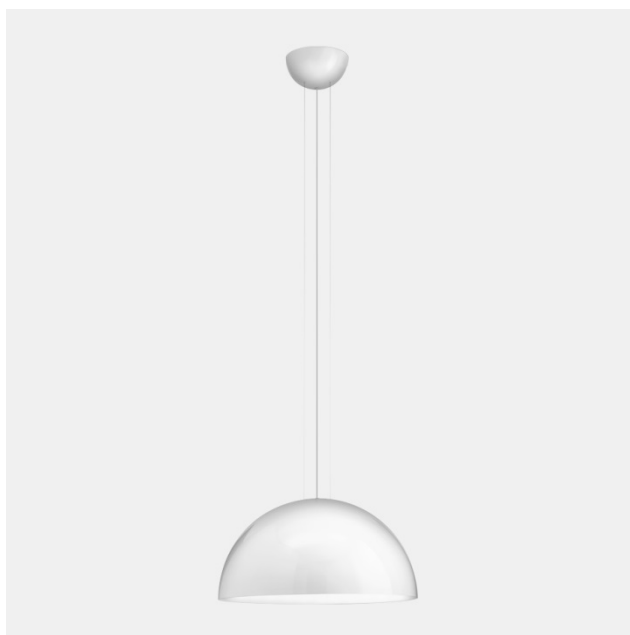

SUNSET – U3E1 IL FANALE

Sunset reinterpreta in chiave moderna una delle tipologie più tradizionali degli apparecchi illuminanti, la mezza sfera. Prodotti decorativi caratterizzati da una forte presenza scenica, queste lampade dalla forte matericità sono arricchite da colori e finiture luminose e vibranti che le rendono simbolo di un design fresco e attuale. I contorni nitidi che caratterizzano la collezione, offrono prospettive di ampio respiro all'interno degli ambienti indoor nei quali le lampade Sunset vengono collocate.

Sunset, a decorative product with a strong scenic presence, has completely reinterpreted the traditional half sphere shape that is linked to the world of light fixtures in an innovative and contemporary way. These lamps are made of strong materials enriched by bright and vibrant colours and finishes. As a symbol of the fresh and current design, the sharp contours that characterize the collection offer a wide-range of perspectives within the indoor environment.

Tipologia: SOSPENSIONE

Type: PENDANT LIGHT

Ambiente / Environment
INDOOR

Materiale: METALLO VERNICIATO
Material: PAINTED METAL

Finitura / Colore: BIANCO - BIANCO
Finishing / Color: WHITE - WHITE

Fonte luminosa – Lighting Source:
1xMAX 77W E27