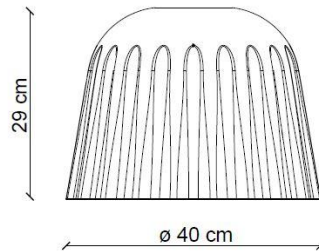

FERROLUCE

handmade light

CODE	C2573
COLLECTION	DECO'
DATE	20/12/19
REV.	00

SCHEDA TECNICA | DATA SHEET

MADE IN ITALY

Plafoniera | *Ceiling lamp*

CONFORME ALLE NORME | SAFETY STANDARDS

EN 60598-2-1:1989 used in conjunction with EN 60598-1:2015-01

Classe <i>Class</i>	I
IP <i>IP</i>	20
Potenza lampadina <i>Bulb Power</i>	max 53 W
Attacco <i>Socket</i>	E27
Peso Netto <i>Net weight</i>	4.90 Kg
Orientabilità <i>Adjustability</i>	no
Alimentazione <i>Power supply</i>	220-240 V
Tipologia di spina <i>Type of plug</i>	-
Classe energetica <i>Energy Class</i>	A++ > D
Imballo 1 <i>Packaging 1</i>	45 x 45 x 32 cm
Imballo 2 <i>Packaging 2</i>	-
Peso imballo <i>Weight Packagings</i>	5.60 Kg