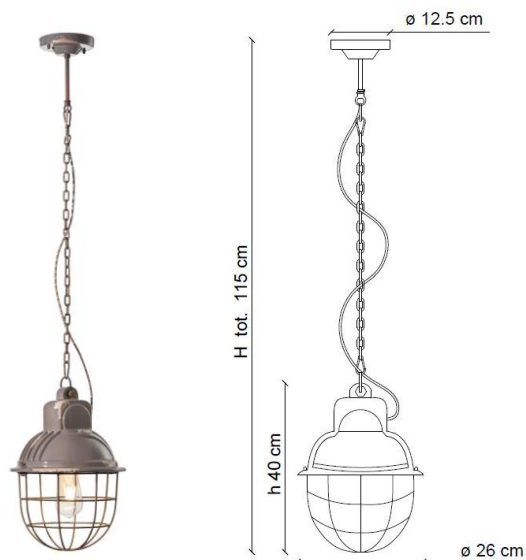

FERROLUCE

handmade light

CODE	C1770
COLLECTION	RETRO'
DATE	23/10/19
REV.	00

SCHEMA TECNICA | DATA SHEET

MADE IN ITALY

ALTRE DIMENSIONI | OTHER DIMENSIONS

Sospensione | *Pendant*

CONFORME ALLE NORME | SAFETY STANDARDS

EN 60598-2-1:1989 used in conjunction with EN 60598-1:2015-01

Direttive : 2014/35/UE - 2011/65/UE - 2010/30/UE - 2012/19/UE - 2009/125/CE

COMPONENTI E MATERIALI | COMPONENTS AND MATERIALS

Materiale principale <i>Main material</i>	ceramica <i>ceramic</i>
Parti metalliche <i>Metal parts</i>	ferro anticato cor ten <i>antiqued rust metal finish</i>
Cavo <i>Cable</i>	cotone rivestito multicolore <i>multicolor cotton coated wire</i>
Catena <i>Chain</i>	ferro anticato cor ten <i>antiqued rust metal finish</i>

ALTRE INFORMAZIONI | OTHER INFORMATION

Classe <i>Class</i>	I
IP <i>IP</i>	20
Potenza lampadina <i>Bulb Power</i>	max 105 W
Attacco <i>Socket</i>	E27
Peso Netto <i>Net weight</i>	2.70 Kg
Orientabilità <i>Adjustability</i>	no
Alimentazione <i>Power supply</i>	220-240 V
Tipologia di spina <i>Type of plug</i>	-
Classe energetica <i>Energy Class</i>	A++ > D
Imballo 1 <i>Packaging 1</i>	35 x 35 x 40 cm
Imballo 2 <i>Packaging 2</i>	-
Peso imballo <i>Weight Packagings</i>	3.53 Kg