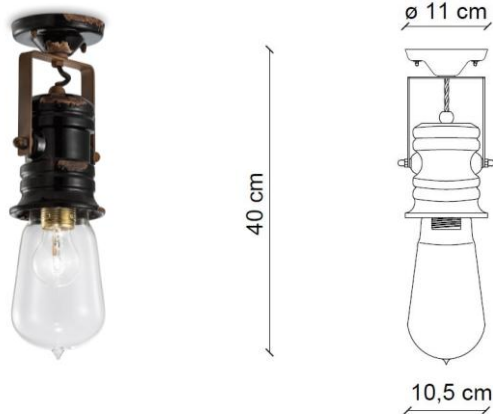

SCHEDA TECNICA | DATA SHEET

MADE IN ITALY

ALTRE DIMENSIONI | OTHER DIMENSIONS

Max. ø lampadina | Bulb ≤ 6 cm

Plafoniera | Ceiling lamp

CONFORME ALLE NORME | SAFETY STANDARDS

EN 60598-2-1:1989 used in conjunction with EN 60598-1:2015-01

ALTRE INFORMAZIONI | OTHER INFORMATION

Classe <i>Class</i>	I
IP <i>IP</i>	20
Potenza lampadina <i>Bulb Power</i>	max 53 W
Attacco <i>Socket</i>	E27
Peso Netto <i>Net weight</i>	1.12 Kg
Orientabilità <i>Adjustability</i>	no
Alimentazione <i>Power supply</i>	220-240 V
Tipologia di spina <i>Type of plug</i>	-
Classe energetica <i>Energy Class</i>	A++ > D
Imballo 1 <i>Packaging 1</i>	35 x 35 x 15 cm
Imballo 2 <i>Packaging 2</i>	-
Peso imballo <i>Weight Packagings</i>	1.71 Kg