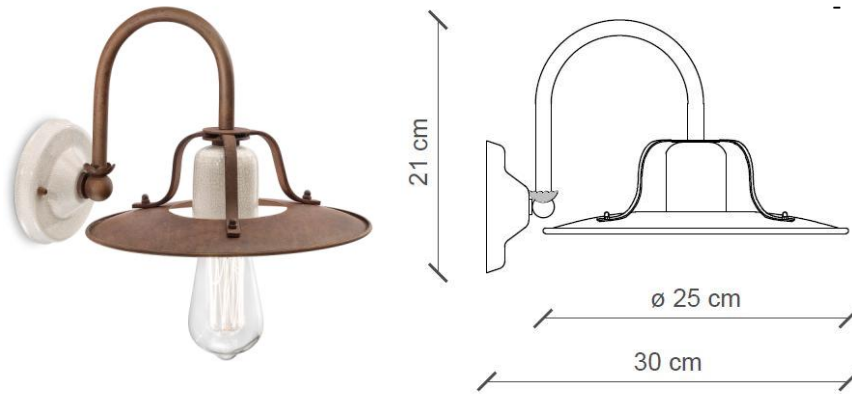

FERROLUCE

handmade light

CODE	C1430
COLLECTION	RETRO'
DATE	18/09/19
REV.	00

SCHEDA TECNICA | DATA SHEET

MADE IN ITALY

ALTRE DIMENSIONI | OTHER DIMENSIONS

Lampada da parete | Wall lamp

CONFORME ALLE NORME | SAFETY STANDARDS

EN 60598-2-1:1989 used in conjunction with EN 60598-1:2015-01

Direttive : 2014/35/UE - 2011/65/UE - 2010/30/UE - 2012/19/UE - 2009/125/CE

COMPONENTI E MATERIALI | COMPONENTS AND MATERIALS

Materiale principale <i>Main material</i>	ceramica <i>ceramic</i>
Montatura <i>Mounting</i>	ferro anticato cor ten <i>antiqued rust metal finish</i>
Piatto <i>Shade</i>	ferro anticato cor ten <i>antiqued rust metal finish</i>

ALTRE INFORMAZIONI | OTHER INFORMATION

Classe <i>Class</i>	I
IP <i>IP</i>	20
Potenza lampadina <i>Bulb Power</i>	max 77 W
Attacco <i>Socket</i>	E27
Peso Netto <i>Net weight</i>	0.95 Kg
Orientabilità <i>Adjustability</i>	no
Alimentazione <i>Power supply</i>	220-240 V
Tipologia di spina <i>Type of plug</i>	-
Classe energetica <i>Energy Class</i>	A++ > D
Imballo 1 <i>Packaging 1</i>	28 x 28 x 20 cm
Imballo 2 <i>Packaging 2</i>	-
Peso imballo <i>Weight Packagings</i>	1.25 Kg