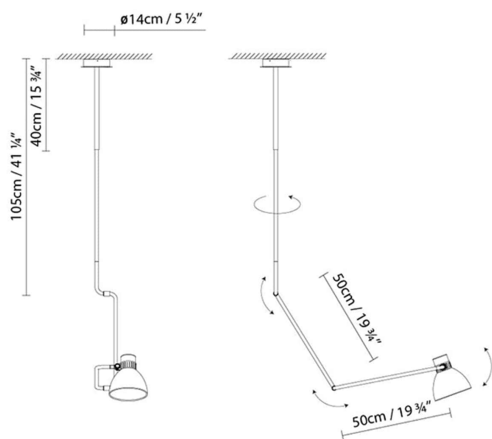

B.lux

BLUX SYSTEM C

By

Descripción:

Luminaria de techo articulada diseñada a finales de los años 70, siguiendo el estilo de la escuela inglesa. La sencillez de sus formas queda reflejada en sus articulaciones de fricción, y en su pantalla de aluminio. Acabados: negro mate, rojo mate o beige mate, todos ellos con el interior de la pantalla en blanco satinado. También disponible con pantallas en acabado latón y cobre, que se combinan con el cuerpo de la luminaria en negro.

BLUX SYSTEM C

● Beige (matte)

● Black (matte)

● Brass (matte)

● Copper (matte)

● Red (matte)

CÓDIGO	LUMINARIA	FUENTE DE LUZ	DIM 	BOMBILLA 	kg
736400	BLUX SYSTEM C BLACK				
736401	BLUX SYSTEM C RED				
736402	BLUX SYSTEM C BEIGE	LED 10W (E27) Fluo. max. 11W (E27)	A++ A		2,4  
736403	BLUX SYSTEM C BRASS				
736404	BLUX SYSTEM C COPPER				