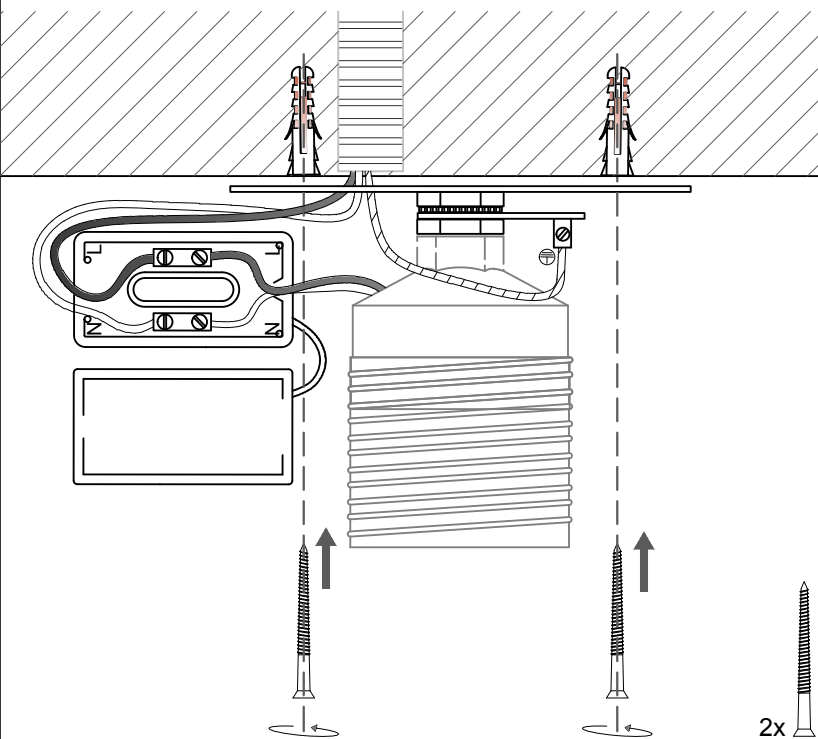

220-240 V
50 hz

Ø 8.5 cm
C985 | E14

Ø 12.5 cm
C986 | E27

12 x 12 x 13,5 cm
C987 | E27

Ø 12.5 cm
C989 | E27

①

OFF

②

③

2x

④

2x

⑤