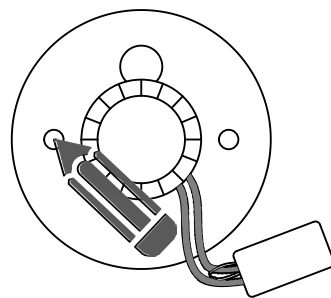

AVVERTENZE:

- Prima di effettuare qualsiasi tipo di manutenzione, è necessario togliere la tensione elettrica.
- Non inserire le dita all'interno del portalampe.
- In caso di prodotti con componenti di materiale vitreo, qualora si dovessero notare delle crepe, si consiglia la sostituzione immediata.
- Non coprire il prodotto con qualsiasi tipo di materiale durante il suo funzionamento.
- Ogni apparecchio porta l'indicazione del tipo di lampadina da utilizzare in relazione alla potenza espressa in Watt. Non si deve mai fare uso di lampadine con potenza (Watt) maggiore.
- Utilizzare solo in ambienti chiusi e asciutti.
- Si consiglia di effettuare l'installazione per mano di personale esperto, onde evitare danni alle persone, agli impianti elettrici ed all'apparecchio che si sta installando.

WARNING:

- Before beginning installation or maintenance, be sure the electricity is switched off at the mains.
- Please be sure not to put fingers into the bulb socket.
- In case of damages or cracks of glass elements, you are kindly suggested to replace them immediately.
- The luminaire must not, under any circumstances, be covered with any insulation materials or be installed close to flammable materials.
- Never use bulbs with wattage higher than the maximum value indicated on the lamp.
- Use is allowed in dry and enclosed places.
- This product is to be installed by a qualified electrician only, to reduce the risk of injuries to persons, damages of electrical system and product itself.

220-240 V
50 hz

Ø 8.5 cm
C985 | E14

Ø 12.5 cm
C986 | E27

12 x 12 x 13,5 cm
C987 | E27

Ø 12.5 cm
C989 | E27

①

OFF

②