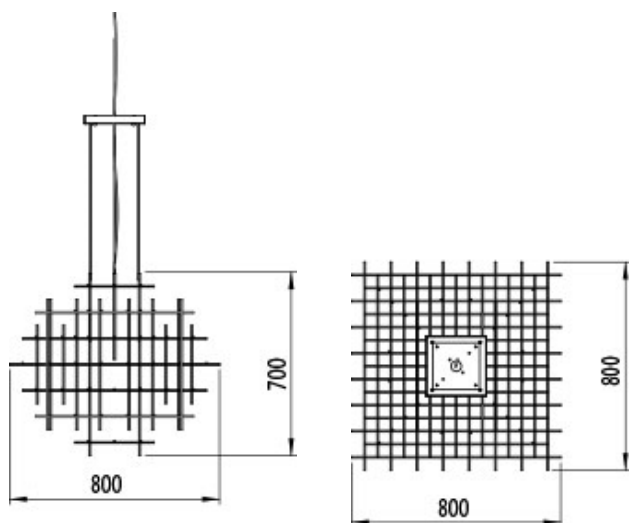

## ARMADA – 283.02.NN BROGLIATO TRAVERSO

Ispirata alle armature per il cemento armato, ARMADA con il suo groviglio visivo restituisce un senso di profondità interessante, con un rapporto tra vuoti e pieni tutto da scoprire. La ricerca di un equilibrio formale tra le maglie metalliche genera volumi che sembrano nascere da segni retti tracciati nello spazio. L'anima decorativa si unisce a quella funzionale. A luce spenta, è un oggetto d'arredo con una personalità forte ma versatile. A luce accesa, il telaio di metallo saldato che abbraccia il fascio di luce, riesce a creare un effetto luce-ombra e un'atmosfera affascinante.

Inspired by the armatures of reinforced concrete, ARMADA with its visual tangle gives an interesting sense of depth, with a void to fill ratio worth discovering. The search for a formal balance between the metal meshes generates volumes that seem to come from right signs traced in space. The decorative soul is combined with the functional one. When the light is switched off, it is a piece of furniture with a strong but adaptable personality. When the light is switched on, the welded metal frame embracing the beam of light creates a light and shade effect and a charming atmosphere.