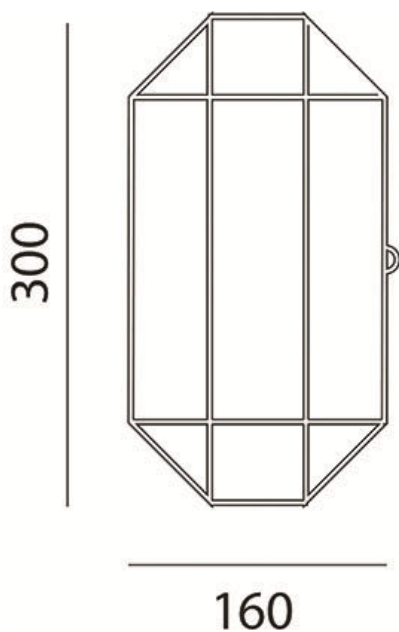

Tipologia: A PARETE

Type: WALL LIGHT

Ambiente / Environment
INDOOR

Materiale: OTTONE - VETRO
Material: BURNISHED - GLASS

Finitura / Colore: OTTONE BRUNITO
Finishing / Color: BURNISHED BRASS

Fonte luminosa – Lighting Source:
1xMAX 46W E27

Voltaggio – Voltage
240V

Classe Energetica – Energetic Class
A++/E

PROTEZIONE IP – IP PROTECTION
IP20

PESO – WEIGHT
2Kg

Lampadina non inclusa
Light bulb not included