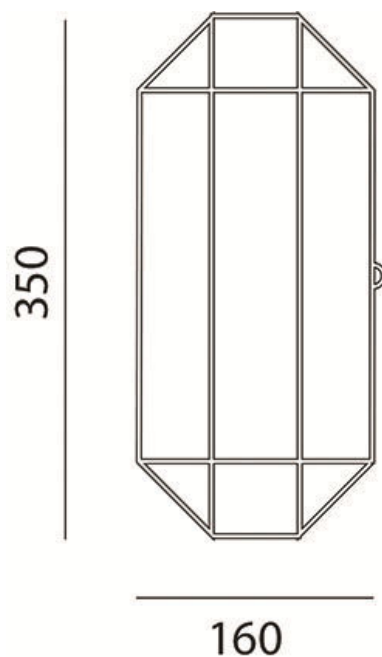

RILEGATO – 401.00.80

L'ispirazione a forme geometriche pure e l'antica tradizione della rilegatura a piombo fanno delle lampade della collezione Rilegato dei veri e propri simboli della tradizione artigiana italiana e al contempo dei prodotti moderni in grado di adattarsi ai contesti internazionali. Prodotti unici ed esclusivi, interamente fatti a mano e realizzati con vetro bisellato e base interna in ottone, disponibili nelle finiture cromo (cod. 62), oro (cod. 64) e brunito (cod. 80).

Tipologia: A PARETE

Type: WALL LIGHT

Ambiente / Environment
INDOOR

Materiale: OTTONE - VETRO
Material: BURNISHED - GLASS

Finitura / Colore: OTTONE BRUNITO
Finishing / Color: BURNISHED BRASS

Fonte luminosa – Lighting Source:
2xMAX 28W E27