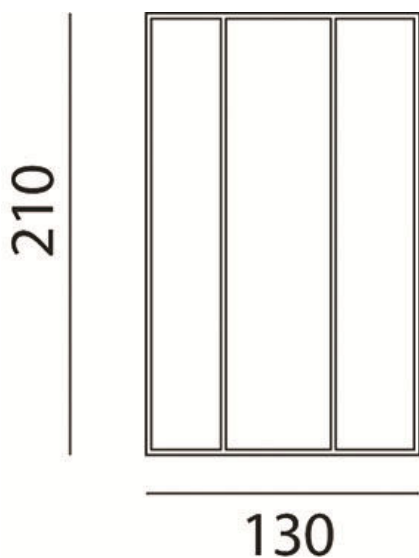

Tipologia: A PARETE

Type: WALL LIGHT

Ambiente / Environment
INDOOR

Materiale: OTTONE - VETRO
Material: BURNISHED - GLASS

Finitura / Colore: OTTONE BRUNITO
Finishing / Color: BURNISHED BRASS

Fonte luminosa – Lighting Source:
1xMAX 46W E27

Voltaggio – Voltage
240V

Classe Energetica – Energetic Class
A++/E

PROTEZIONE IP – IP PROTECTION
IP20

PESO – WEIGHT
1,5Kg

Lampadina non inclusa
Light bulb not included