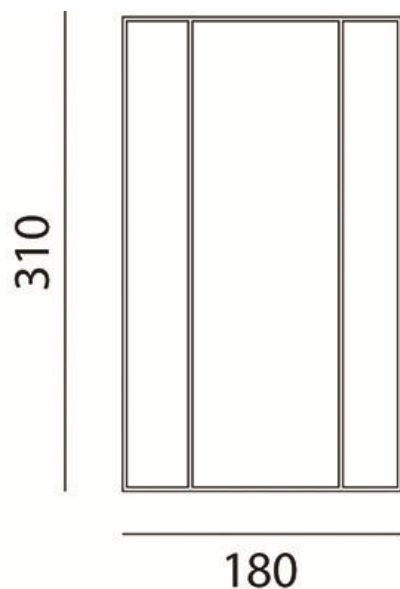

Tipologia: A PARETE

Type: WALL LIGHT

Ambiente / Environment
INDOOR

Materiale: OTTONE - VETRO
Material: BURNISHED - GLASS

Finitura / Colore: OTTONE BRUNITO
Finishing / Color: BURNISHED BRASS

Fonte luminosa – Lighting Source:
2xMAX 28W E27

Voltaggio – Voltage
240V

Classe Energetica – Energetic Class
A++/E

PROTEZIONE IP – IP PROTECTION
IP20

PESO – WEIGHT
2,5Kg

Lampadina non inclusa
Light bulb not included