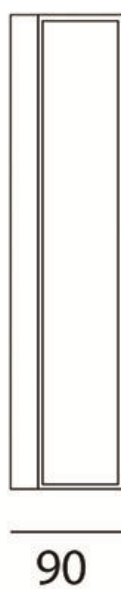

RILEGATO – 411.00.80

L'ispirazione a forme geometriche pure e l'antica tradizione della rilegatura a piombo fanno delle lampade della collezione Rilegato dei veri e propri simboli della tradizione artigiana italiana e al contempo dei prodotti moderni in grado di adattarsi ai contesti internazionali. Prodotti unici ed esclusivi, interamente fatti a mano e realizzati con vetro bisellato e base interna in ottone, disponibili nelle finiture cromo (cod. 62), oro (cod. 64) e brunito (cod. 80).

The lamps of the Rilegato collection, inspired by geometric shapes and the old tradition of lead rims, are a true symbol of the Italian artisan heritage. Yet, at the same time, they are modern and suitable for any international context. These unique and exclusive products are entirely handmade with beveled glass and internal brass bases and are available in chrome (code 62), gold (code 64), and burnished finishes (code 80).

Tipologia: A PARETE

Type: WALL LIGHT

Ambiente / Environment
INDOOR

Materiale: OTTONE - VETRO
Material: BURNISHED - GLASS

Finitura / Colore: OTTONE BRUNITO
Finishing / Color: BURNISHED BRASS

Fonte luminosa – Lighting Source:
2xMAX 28W E27