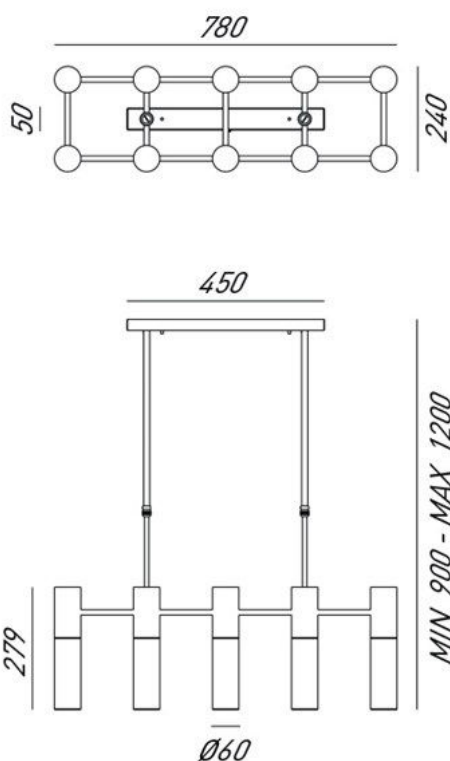

Tipologia: SOSPENSIONE

Type: PENDANT LIGHT

Ambiente / Environment
INDOOR

Materiale: OTTONE NATURALE
Material: NATURAL BRASS

Finitura / Colore: OTTONE NATURALE
Finishing / Color: NATURAL BRASS

Fonte luminosa – Lighting Source:
G9 10XMAX 25W

Voltaggio – Voltage
240V

Classe Energetica – Energetic Class
A++/E

PROTEZIONE IP – IP PROTECTION
IP20

PESO – WEIGHT
12Kg

Lampadina non inclusa
Light bulb not included