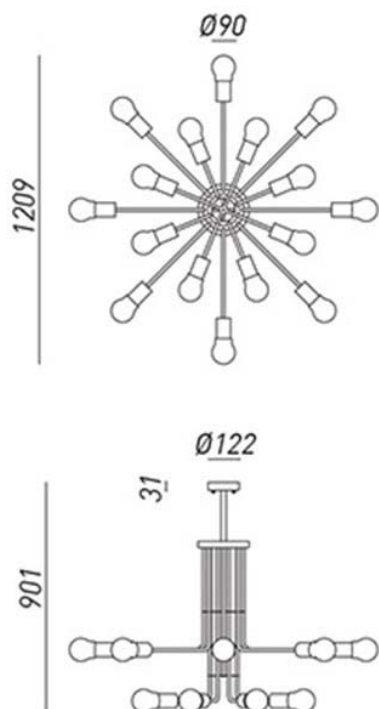

## ASTRO – 276.13.OOT IL FANALE

Linee pulite ed essenziali che danno risalto alla purezza della materia caratterizzano queste lampade da interno realizzate in ottone naturale.

These indoor lamps made of natural brass are available in three different measurements. The clean essential lines enhance the purity of the material.

**Fonte luminosa – Lighting Source:**  
16xMax 25W G9

**Voltaggio – Voltage**  
240V

**Classe Energetica – Energetic Class**  
A++/E

**PROTEZIONE IP – IP PROTECTION**  
IP20

**PESO – WEIGHT**  
23Kg

Lampadina non inclusa  
Light bulb not included