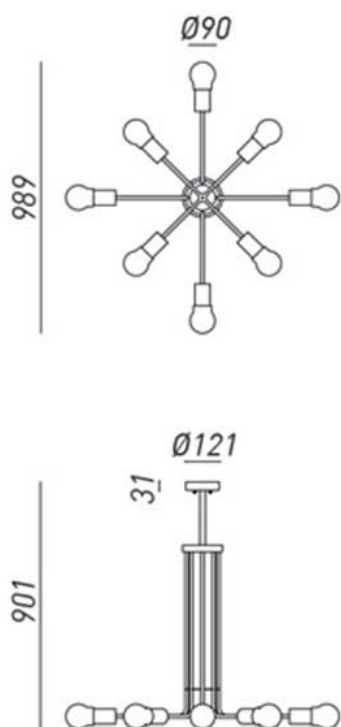

ASTRO – 276.12.OOT IL FANALE

Linee pulite ed essenziali che danno risalto alla purezza della materia caratterizzano queste lampade da interno realizzate in ottone naturale.

These indoor lamps made of natural brass are available in three different measurements. The clean essential lines enhance the purity of the material.

Voltaggio – Voltage
240V

Classe Energetica – Energetic Class
A++/E

PROTEZIONE IP – IP PROTECTION
IP20

PESO – WEIGHT
10Kg

Lampadina non inclusa
Light bulb not included