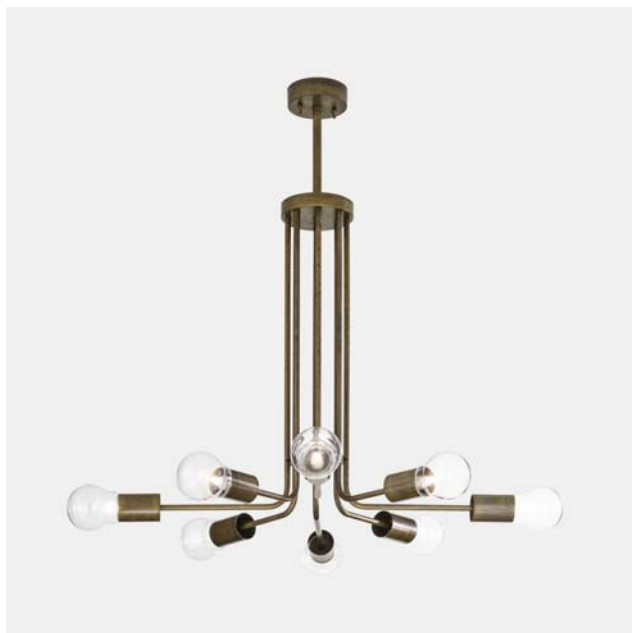

ASTRO – 276.12.OOT IL FANALE

Linee pulite ed essenziali che danno risalto alla purezza della materia caratterizzano queste lampade da interno realizzate in ottone naturale.

These indoor lamps made of natural brass are available in three different measurements. The clean essential lines enhance the purity of the material.

Tipologia: SOSPENSIONE

Type: PENDANT LIGHT

Ambiente / Environment
INDOOR

Materiale: OTTONE - VETRO
Material: BRASS - GLASS

Finitura / Colore: OTTONE
Finishing / Color: BRASS

Fonte luminosa – Lighting Source:
8xMax 25W G9