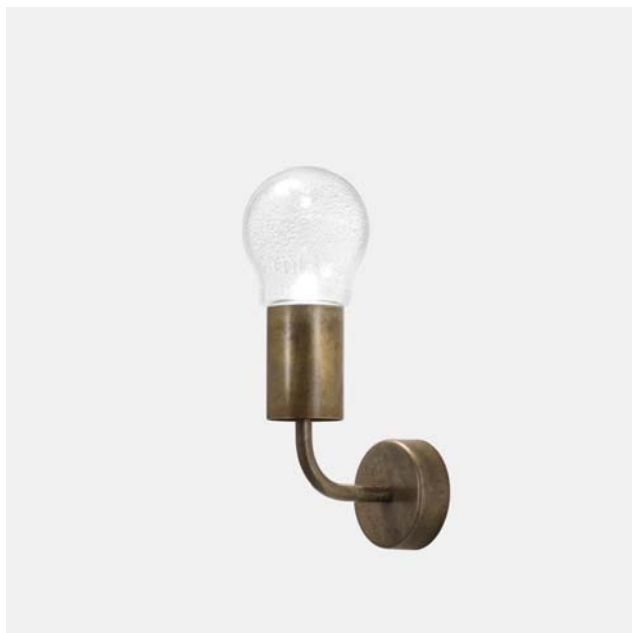

ASTRO – 276.03.OOT IL FANALE

Linee pulite ed essenziali che danno risalto alla purezza della materia caratterizzano queste lampade da interno realizzate in ottone naturale.

These indoor lamps made of natural brass are available in three different measurements. The clean essential lines enhance the purity of the material.

Tipologia: PARETE

Type: WALL LIGHT

Ambiente / Environment
INDOOR

Materiale: OTTONE - VETRO
Material: BRASS - GLASS

Finitura / Colore: OTTONE
Finishing / Color: BRASS

Fonte luminosa – Lighting Source:
1xMax 25W G9