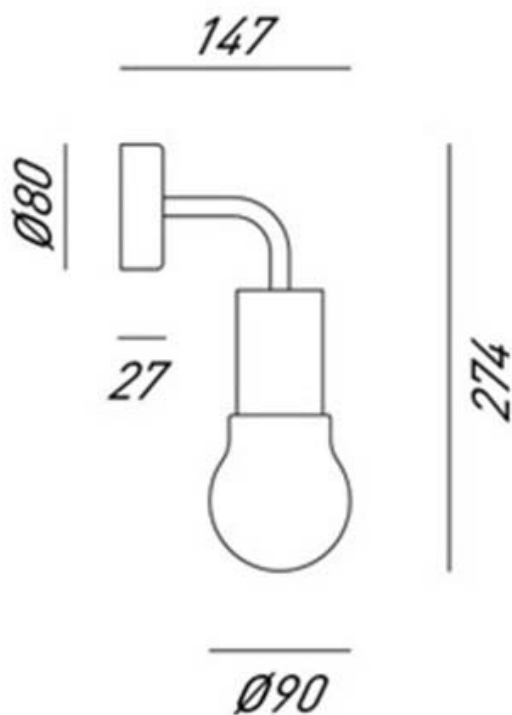

ASTRO – 276.03.OOT IL FANALE

Linee pulite ed essenziali che danno risalto alla purezza della materia caratterizzano queste lampade da interno realizzate in ottone naturale.

These indoor lamps made of natural brass are available in three different measurements. The clean essential lines enhance the purity of the material.

Tipologia: PARETE

Type: WALL LIGHT

Ambiente / Environment
INDOOR

Materiale: OTTONE - VETRO
Material: BRASS - GLASS

Finitura / Colore: OTTONE
Finishing / Color: BRASS

Fonte luminosa – Lighting Source:
1xMax 25W G9

Voltaggio – Voltage
240V

Classe Energetica – Energetic Class
A++/E

PROTEZIONE IP – IP PROTECTION
IP20

PESO – WEIGHT
1,5Kg

Lampadina non inclusa
Light bulb not included