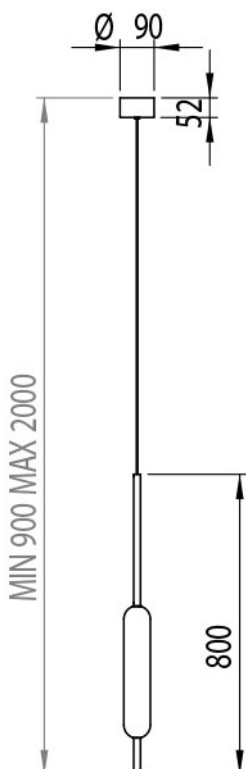

TYPHA – 285.01.ON
CALVI BRAMBILLA

La forma del modulo luminoso è quella della Typha Latifolia, nome botanico della bellissima pianta acquatica a forma di spiga. Ogni gambo in ottone sboccia in una luce a LED racchiusa da un vetro tubolare. A seconda dell'effetto che si vuole ottenere e dello spazio da decorare è possibile scegliere tra sospensioni a una, tre o sei luci il modello a parete o la piantana a tre luci.

The shape of the light module is inspired by the Typha latifolia, the botanical name of this beautiful spiky water plant. Each brass stem blooms in a LED light enclosed by tubular glass. Depending on the desired effect and the space to decorate, it is possible to choose from pendant lamps with one, three or six lights, the wall lamp or the floor lamp with three lights.

Voltaggio – Voltage
24V

Classe Energetica – Energetic Class
A++/A

PROTEZIONE IP – IP PROTECTION
IP20

PESO – WEIGHT
1,5Kg

Dimmer taglio di fase TRIAC-IGBT
Dimmer phase-cut TRIAC-IGBT