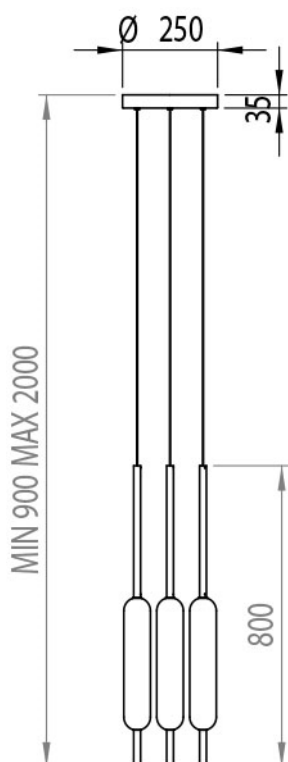

TYPHA – 285.02.ON CALVI BRAMBILLA

La forma del modulo luminoso è quella della Typha Latifolia, nome botanico della bellissima pianta acquatica a forma di spiga. Ogni gambo in ottone sboccia in una luce a LED racchiusa da un vetro tubolare. A seconda dell'effetto che si vuole ottenere e dello spazio da decorare è possibile scegliere tra sospensioni a una, tre o sei luci il modello a parete o la piantana a tre luci.

The shape of the light module is inspired by the Typha latifolia, the botanical name of this beautiful spiky water plant. Each brass stem blooms in a LED light enclosed by tubular glass. Depending on the desired effect and the space to decorate, it is possible to choose from pendant lamps with one, three or six lights, the wall lamp or the floor lamp with three lights.

Voltaggio – Voltage
24V

Classe Energetica – Energetic Class
A++/A

PROTEZIONE IP – IP PROTECTION
IP20

PESO – WEIGHT
7Kg

Dimmer taglio di fase TRIAC-IGBT/PUSH
Dimmer phase-cut TRIAC-IGBT/PUSH