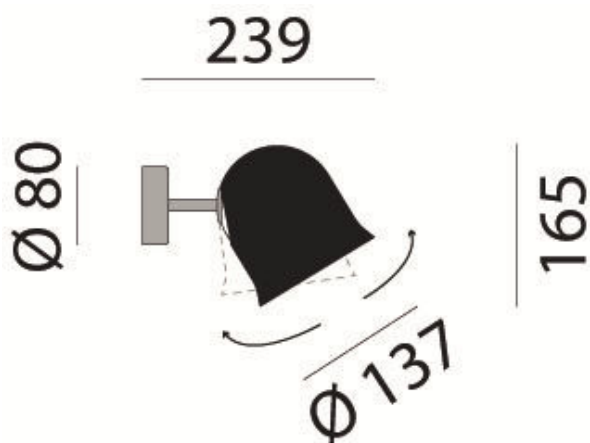

## NARCISO – G2D1 DARIO GAUDIO

La forma della campana, depurata fino ad arrivare a volumi geometrici semplici, è utilizzata come corpo diffusore, realizzato tramite un'unica sapiente tornitura in metallo. Il volume così generato si posa su una sfera luminosa in vetro opalino, e grazie alla sua forma può essere orientato in qualsiasi direzione con un gesto semplice ed intuitivo.

The bell shape, purified until it reaches essential geometric volumes, is used as a diffusing body, created through a single skilful lathing in metal. The volume is then laid on a luminous sphere made of milk-glass; the shape allows it to be oriented in any direction by means of a simple and intuitive gesture.