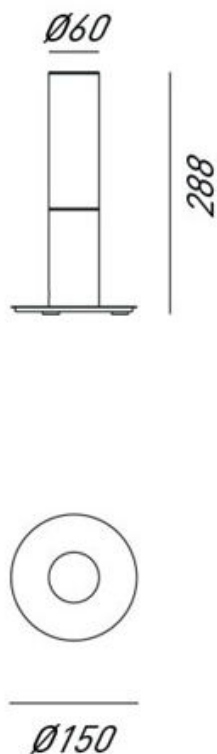

Tipologia: TAVOLO
Type: TABLE LIGHT

Ambiente / Environment
INDOOR

Materiale: OTTONE NATURALE
Material: NATURAL BRASS

Finitura / Colore: OTTONE NATURALE
Finishing / Color: NATURAL BRASS

Fonte luminosa – Lighting Source:
G9 1XMAX 25W

Voltaggio – Voltage
240V

Classe Energetica – Energetic Class
A++/E

PROTEZIONE IP – IP PROTECTION
IP20

PESO – WEIGHT
2,5Kg

Lampadina non inclusa
Light bulb not included