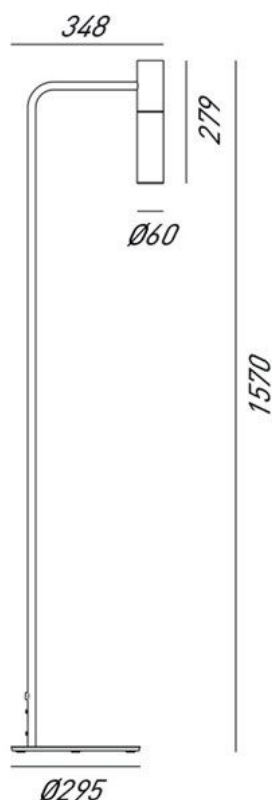

Tipologia: TERRA
Type: FLOOR LIGHT

Ambiente / Environment
INDOOR

Materiale: OTTONE NATURALE
Material: NATURAL BRASS

Finitura / Colore: OTTONE NATURALE
Finishing / Color: NATURAL BRASS

Fonte luminosa – Lighting Souce:
G9 1XMAX 25W

Voltaggio – Voltage
240V

Classe Energetica – Energetic Class
A++/E

PROTEZIONE IP – IP PROTECTION
IP20

PESO – WEIGHT
2Kg

Lampadina non inclusa
Light bulb not included