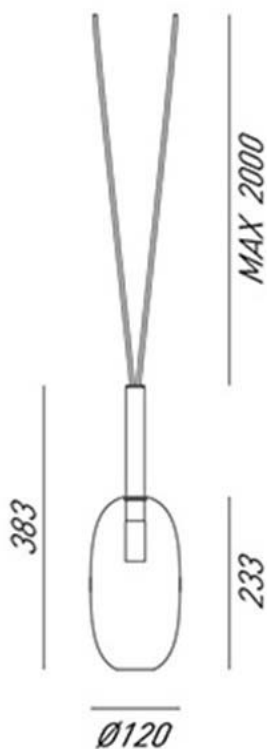

Tipologia: SOSPENSIONE

Type: PENDANT LIGHT

Ambiente / Environment
INDOOR

Materiale: OTTONE - VETRO
Material: BRASS - GLASS

Finitura / Colore: OTTONE NATURALE
Finishing / Color: NATURAL BRASS

Fonte luminosa – Lighting Source:
1xMax 25W G9

Voltaggio – Voltage
240V

Classe Energetica – Energetic Class
A++/E

PROTEZIONE IP – IP PROTECTION
IP20

PESO – WEIGHT
2Kg

Lampadina non inclusa
Light bulb not included