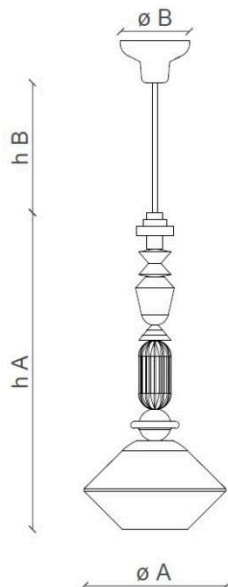

# FERROLUCE

handmade light

CODE	C2511
COLLECTION	DECO'
DATE	04/11/19
REV.	00
BRAND	FERROLUCE

<b>h A</b>	27.55"
<b>h B</b>	43.30"
<b>ø A</b>	12.20"
<b>ø B</b>	5.90"

## SPECIFIC INFORMATION

<b>Height A</b>	27.55"	<b>Socket</b>	1 x E26
<b>Height B</b>	43.30" (max)	<b>Max Power</b>	40 Watt
<b>Ø mounting plate</b>	5.90"	<b>U.L.</b>	Yes
<b>Ø lampshade</b>	12.20"	<b>Voltage</b>	120
<b>Materials</b>	Ceramic	<b>Weight lbs</b>	7,60
<b>Usage</b>	Dry locations only	<b>Adjustability</b>	Yes
<b>Class</b>	I		