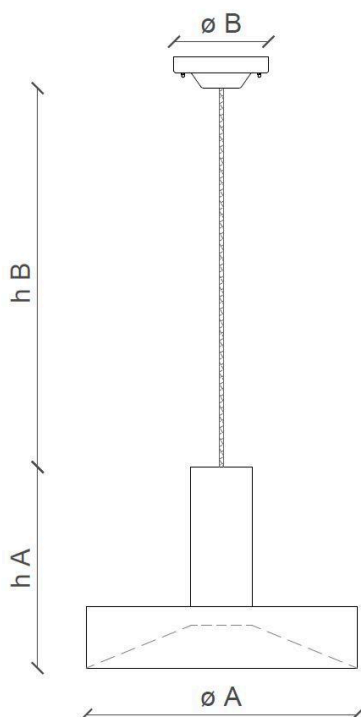

# FERROLUCE

handmade light

CODE	C2503
COLLECTION	DECO'
DATE	19/10/19
REV.	00
BRAND	FERROLUCE

<b>h A</b>	10.23"
<b>h B</b>	43.30"
<b>Ø A</b>	13.77"
<b>Ø B</b>	4.92"

## SPECIFIC INFORMATION

<b>Height A</b>	10.23"	<b>Socket</b>	1 x E26
<b>Height B</b>	43.30" (max)	<b>Max Power</b>	60 Watt
<b>Ø mounting plate</b>	4.92"	<b>U.L.</b>	Yes
<b>Ø lampshade</b>	13.77"	<b>Voltage</b>	120
<b>Materials</b>	Ceramic	<b>Weight lbs</b>	7,5
<b>Usage</b>	Dry locations only	<b>Adjustability</b>	Yes
<b>Class</b>	I		