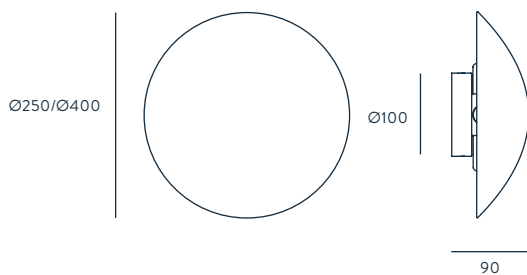

MINIROSS

DESIGNED BY JF SEVILLA / 2015

A1063

ACABADOS

CÚPULA
CROMO
ORO MATE
ORO BRILLO
NEGRO MATE

MATERIALES

ACERO

ESPECIFICACIONES (UE)

G9 3W X 3 (INCLUIDA)
LED 2700K 270LM
220-240 V, 50/60 HZ,
IP20, CLASE I

IP20

CLASIFICACIÓN ENERGÉTICA

A ++

AMBIENTE EN PÁGINA

32

FINISHES

METAL
MATT GOLD
CHROME
SHINNY BRASS
MATT BLACK

MATERIALS

STEEL

SPECIFICATIONS (UE)

G9 3W X 3 (INCLUDED)
LED 2700K 270LM
220-240 V, 50/60 HZ,
IP20, CLASS I

IP20

ENERGY LABEL

A ++

SHOWN AT PAGE

32