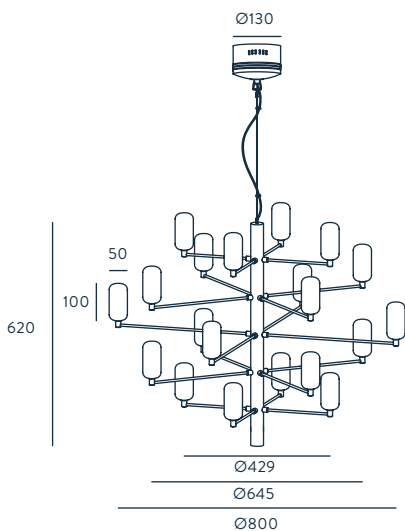

C1271

ACABADOS

METAL	TULIPAS
NEGRO MATE	OPAL / TRANSPARENTE
CROMO	TRANSPARENTE / OPAL

MATERIALES

ACERO
CRISTAL SOPLADO

ESPECIFICACIONES (UE)

20 X G4 LED
BOMBILLAS Y TULIPAS INCLUIDAS
220-240V, 50/60HZ, IP20, CLASE I
20 X 1'2W, 3000K, 2200 LM

CLASIFICACIÓN ENERGÉTICA

A ++

AMBIENTE EN PÁGINA

20

FINISHES

METAL	SHADES
MATT BLACK	OPAL / CLEAR
CHROME	CLEAR / OPAL

MATERIALS

STEEL
BLOWN GLASS

SPECIFICATIONS (UE)

20 X G4 LED
BULBS AND SHADES INCLUDED
220-240V, 50/60HZ, IP20, CLASE I
20 X 1'2W, 3000K, 2200 LM

ENERGY LABEL

A ++

SHOWN AT PAGE

20