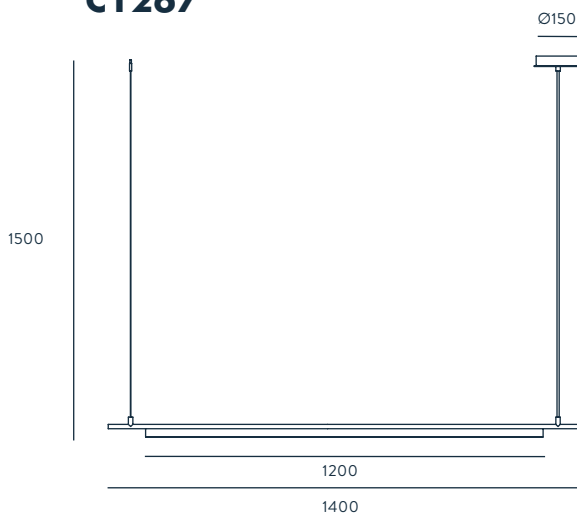

COLN

DESIGNED BY AC STUDIO / 2019

C1267

ACABADOS

METAL **DIFUSOR**
NEGRO MATE BLANCO

MATERIALES

ACERO
ACRÍLICO

ESPECIFICACIONES (UE)

TIRA LED 15W
12V, 50/60HZ, IP20, CLASE I
15 W, 3000K, 1350 LM

↓ IP20 CE E U A++ ⊕

CLASIFICACIÓN ENERGÉTICA

A ++

AMBIENTE EN PÁGINA

19

FINISHES

METAL **DIFUSSER**
MATT BLACK WHITE

MATERIALS

STEEL
ACRYLIC

SPECIFICATIONS (UE)

STRIP LED 15W
12V, 50/60HZ, IP20, CLASS I
15 W, 3000K, 1350 LM

↓ IP20 CE E U A++ ⊕

ENERGY LABEL

A ++

SHOWN AT PAGE