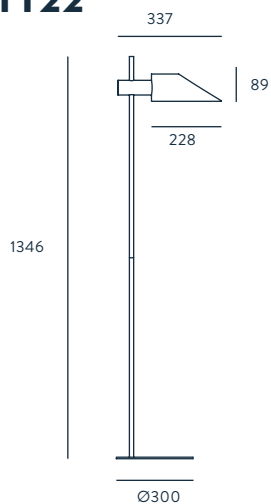

COHEN

DESIGNED BY JANA CHANG / 2012

P1122

ACABADOS

METAL	PANTALLA
CROMO	BLANCO BRILLO
CROMO	NEGRO BRILLO

MATERIALES

ACERO

ESPECIFICACIONES (UE)

E27 60W MAX
(NO INCLUIDA)
220 - 240 V, 50/60 HZ,
IP20, CLASE II

CLASIFICACIÓN ENERGÉTICA

A ++

FINISHES

METAL	SHADE
CHROME	SHINNY WHITE
CHROME	SHINNY BLACK

MATERIALS

STEEL

SPECIFICATIONS (UE)