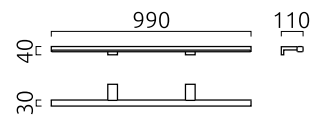

# GAIA

Wandleuchte

Artikel Nr. **18/1817.04**

Farbe	chrom
Werkstoff	Acrylglas satiniert
Maße	L 40 mm x B 990 mm x H 110 mm
Leuchtmittel	LED nicht austauschbar
Steuerung	dimmbar über mitgelieferte Fernbedienung
Systemleistung	15 W
Lichtstrom	LED Modul mit 1.290 lm
Lichtfarbe	2.700 K - 6.000 K
Lichtaustritt	direkt
Schutzart	IP44

## Material und Maße

Farbe	chrom
Werkstoff	Acrylglas satiniert
Maße	L 40 mm x B 990 mm x H 110 mm
Gewicht	0,7 kg