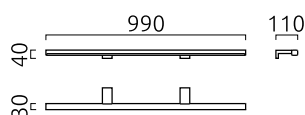

GAIA

Typ	Wandleuchte
Artikel Nr.	18/1817.04
GTIN (EAN)	4022671104692

Beschreibung

GAIA Wandleuchte, chrom, LED nicht austauschbar, Lichtaustritt direkt, IP44

inkl. Zubehör für Wand-, Spiegel- oder Möbelaufbaumontage

mit Fernbedienung dimmbar und Lichtfarbe einstellbar von 2700 K (warmweiß) bis 6000 K (tageslichtweiß)

Material und Maße

Farbe	chrom
Werkstoff	Acrylglas satiniert
Maße	L 40 mm x B 990 mm x H 110 mm
Gewicht	0,7 kg

Licht- und Elektrotechnik

Leuchtmittel	LED nicht austauschbar
Steuerung	dimmbar über mitgelieferte Fernbedienung
Systemleistung	15 W
Lichtstrom	LED Modul mit 1.290 lm
Lichtfarbe	2.700 K - 6.000 K
CRI	80-89
Lichtaustritt	direkt
Schutzart	IP44
Schutzklasse	2
Energieeffizienzklasse des fest verbauten Leuchtmittels	A++, A+, A (LED)

Preis

Unverbindliche Preisempfehlung	229 €, exkl. MwSt
Preisgruppe	1