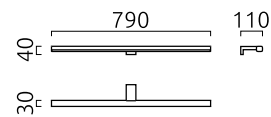

GAIA

Wandleuchte

Artikel Nr. **18/1816.04**

Farbe	chrom
Werkstoff	Acrylglas satiniert
Maße	L 40 mm x B 790 mm x H 110 mm
Leuchtmittel	LED nicht austauschbar
Steuerung	dimmbar über mitgelieferte Fernbedienung
Systemleistung	12 W
Lichtstrom	LED Modul mit 1.020 lm
Lichtfarbe	2.700 K - 6.000 K
Lichtaustritt	direkt
Schutzart	IP44

mit Fernbedienung dimmbar und Lichtfarbe einstellbar von 2700 K (warmweiß) bis 6000 K (tageslichtweiß)

Material und Maße

Farbe	chrom
Werkstoff	Acrylglas satiniert
Maße	L 40 mm x B 790 mm x H 110 mm
Gewicht	0,55 kg