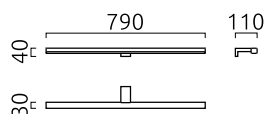

GAIA

Typ	Wandleuchte
Artikel Nr.	18/1816.04
GTIN (EAN)	4022671104685

Beschreibung

GAIA Wandleuchte, chrom, LED nicht austauschbar, Lichtaustritt direkt, IP44

inkl. Zubehör für Wand-, Spiegel- oder Möbelaufbaumontage

mit Fernbedienung dimmbar und Lichtfarbe einstellbar von 2700 K (warmweiß) bis 6000 K (tageslichtweiß)

Material und Maße

Farbe	chrom
Werkstoff	Acrylglas satiniert
Maße	L 40 mm x B 790 mm x H 110 mm
Gewicht	0,55 kg

Licht- und Elektrotechnik

Leuchtmittel	LED nicht austauschbar
Steuerung	dimmbar über mitgelieferte Fernbedienung
Systemleistung	12 W
Lichtstrom	LED Modul mit 1.020 lm
Lichtfarbe	2.700 K - 6.000 K
CRI	80-89
Lichtaustritt	direkt
Schutzart	IP44
Schutzklasse	2
Energieeffizienzklasse des fest verbauten Leuchtmittels	A++, A+, A (LED)

Preis

Unverbindliche Preisempfehlung	199 €, exkl. MwSt
Preisgruppe	1