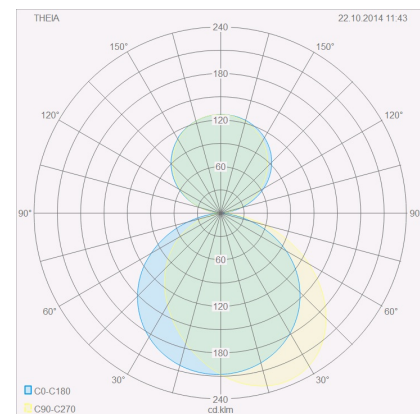

THEIA

Wandleuchte

Artikel Nr. **18/1828.04**

Farbe	chrom
Werkstoff	Glas satiniert
Maße	L 45 mm x B 1.200 mm x H 80 mm
Leuchtmittel	LED nicht austauschbar
Steuerung	nicht dimmbar
Systemleistung	30 W
Lichtstrom	1.800 lm
Lichtfarbe	2.900 K
Lichtaustritt	direkt/indirekt
Schutzart	IP44

THEIA

Typ	Wandleuchte
Artikel Nr.	18/1828.04
GTIN (EAN)	4022671104807

Beschreibung

THEIA Wandleuchte, chrom, LED nicht austauschbar, Lichtaustritt direkt/indirekt, IP44

Material und Maße

Farbe	chrom
Werkstoff	Glas satiniert
Maße	L 45 mm x B 1.200 mm x H 80 mm
Gewicht	2,56 kg

Licht- und Elektrotechnik

Leuchtmittel	LED nicht austauschbar
Steuerung	nicht dimmbar
Systemleistung	30 W
Lichtstrom	1.800 lm
Lichtfarbe	2.900 K
CRI	90-100
Lichtaustritt	direkt/indirekt
Schutzart	IP44
Schutzklasse	1
Energieeffizienzklasse des fest verbauten Leuchtmittels	A++, A+, A (LED)