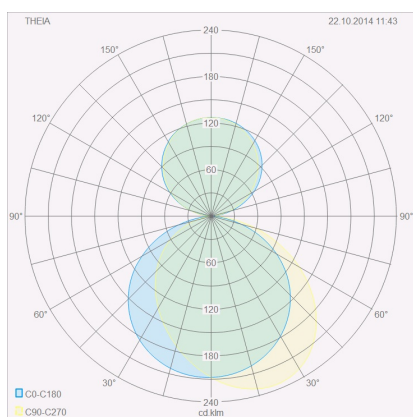

THEIA

Wandleuchte

Artikel Nr. **18/1828.04**

Farbe	chrom
Werkstoff	Glas satiniert
Maße	L 45 mm x B 1.200 mm x H 80 mm
Leuchtmittel	LED nicht austauschbar
Steuerung	nicht dimmbar
Systemleistung	30 W
Lichtstrom	1.800 lm
Lichtfarbe	2.900 K
Lichtaustritt	direkt/indirekt
Schutzart	IP44

THEIA

Typ	Wandleuchte
Artikel Nr.	18/1828.04
GTIN (EAN)	4022671104807

Beschreibung

THEIA Wandleuchte, chrom, LED nicht austauschbar, Lichtaustritt direkt/indirekt, IP44

Material und Maße

Farbe	chrom
Werkstoff	Glas satiniert
Maße	L 45 mm x B 1.200 mm x H 80 mm
Gewicht	2,56 kg

Licht- und Elektrotechnik

Leuchtmittel	LED nicht austauschbar
Steuerung	nicht dimmbar
Systemleistung	30 W
Lichtstrom	1.800 lm
Lichtfarbe	2.900 K
CRI	90-100
Lichtaustritt	direkt/indirekt
Schutzart	IP44
Schutzklasse	1
Energieeffizienzklasse des fest verbauten Leuchtmittels	A++, A+, A (LED)