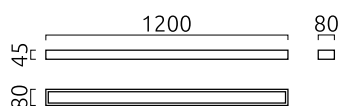

THEIA

Wandleuchte

Artikel Nr. **18/1828.04**

Farbe	chrom
Werkstoff	Glas satiniert
Maße	L 45 mm x B 1.200 mm x H 80 mm
Leuchtmittel	LED nicht austauschbar
Steuerung	nicht dimmbar
Systemleistung	30 W
Lichtstrom	1.800 lm
Lichtfarbe	2.900 K
Lichtaustritt	direkt/indirekt
Schutzart	IP44

THEIA

Typ	Wandleuchte
Artikel Nr.	18/1828.04
GTIN (EAN)	4022671104807

Beschreibung

THEIA Wandleuchte, chrom, LED nicht austauschbar, Lichtaustritt direkt/indirekt, IP44

Material und Maße

Farbe	chrom
Werkstoff	Glas satiniert
Maße	L 45 mm x B 1.200 mm x H 80 mm
Gewicht	2,56 kg

Licht- und Elektrotechnik

Leuchtmittel	LED nicht austauschbar
Steuerung	nicht dimmbar
Systemleistung	30 W
Lichtstrom	1.800 lm
Lichtfarbe	2.900 K
CRI	90-100
Lichtaustritt	direkt/indirekt
Schutzart	IP44
Schutzklasse	1
Energieeffizienzklasse des fest verbauten Leuchtmittels	A++, A+, A (LED)