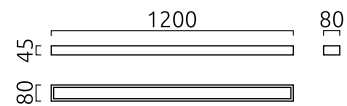

THEIA

Wandleuchte

Artikel Nr. **18/1828.04**

Farbe	chrom
Werkstoff	Glas satiniert
Maße	L 45 mm x B 1.200 mm x H 80 mm
Leuchtmittel	LED nicht austauschbar
Steuerung	nicht dimmbar
Systemleistung	30 W
Lichtstrom	1.800 lm
Lichtfarbe	2.900 K
Lichtaustritt	direkt/indirekt
Schutzart	IP44

THEIA

Typ	Wandleuchte
Artikel Nr.	18/1828.04
GTIN (EAN)	4022671104807

Beschreibung

THEIA Wandleuchte, chrom, LED nicht austauschbar, Lichtaustritt direkt/indirekt, IP44

Material und Maße

Farbe	chrom
Werkstoff	Glas satiniert
Maße	L 45 mm x B 1.200 mm x H 80 mm
Gewicht	2,56 kg

Licht- und Elektrotechnik

Leuchtmittel	LED nicht austauschbar
Steuerung	nicht dimmbar
Systemleistung	30 W
Lichtstrom	1.800 lm
Lichtfarbe	2.900 K
CRI	90-100
Lichtaustritt	direkt/indirekt
Schutzart	IP44
Schutzklasse	1
Energieeffizienzklasse des fest verbauten Leuchtmittels	A++, A+, A (LED)