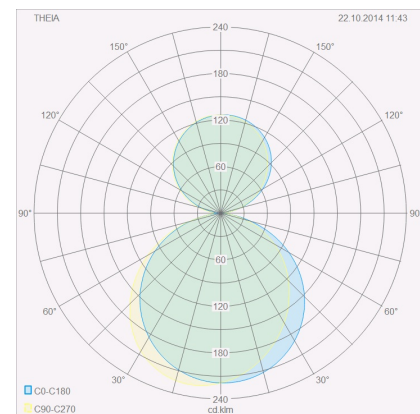

# THEIA

Wandleuchte

Artikel Nr. **18/1827.04**

Farbe	chrom
Werkstoff	Glas satiniert
Maße	L 45 mm x B 900 mm x H 80 mm
Leuchtmittel	LED nicht austauschbar
Steuerung	nicht dimmbar
Systemleistung	24 W
Lichtstrom	1.410 lm
Lichtfarbe	2.900 K
Lichtaustritt	direkt/indirekt
Schutzart	IP44

## Material und Maße

Farbe	chrom
Werkstoff	Glas satiniert
Maße	L 45 mm x B 900 mm x H 80 mm
Gewicht	1,8 kg