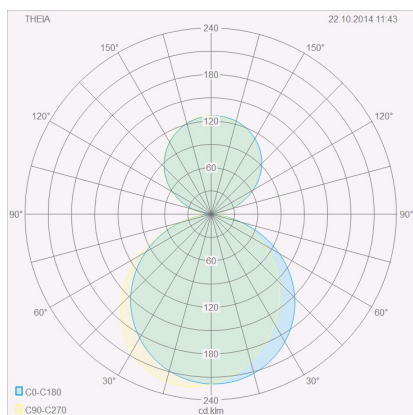

THEIA

Typ	Wandleuchte
Artikel Nr.	18/1827.04
GTIN (EAN)	4022671104791

Beschreibung

THEIA Wandleuchte, chrom, LED nicht austauschbar, Lichtaustritt direkt/indirekt, IP44

Material und Maße

Farbe	chrom
Werkstoff	Glas satiniert
Maße	L 45 mm x B 900 mm x H 80 mm
Gewicht	1,8 kg

Licht- und Elektrotechnik

Leuchtmittel	LED nicht austauschbar
Steuerung	nicht dimmbar
Systemleistung	24 W
Lichtstrom	1.410 lm
Lichtfarbe	2.900 K
CRI	90-100
Lichtaustritt	direkt/indirekt
Schutzart	IP44
Schutzklasse	1
Energieeffizienzklasse des fest verbauten Leuchtmittels	A++, A+, A (LED)

Preis

Unverbindliche Preisempfehlung	189 €, excl. MwSt
Preisgruppe	1