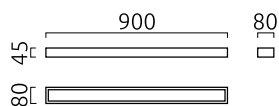

THEIA

Typ	Wandleuchte
Artikel Nr.	18/1827.04
GTIN (EAN)	4022671104791

Beschreibung

THEIA Wandleuchte, chrom, LED nicht austauschbar, Lichtaustritt direkt/indirekt, IP44

Material und Maße

Farbe	chrom
Werkstoff	Glas satiniert
Maße	L 45 mm x B 900 mm x H 80 mm
Gewicht	1,8 kg

Licht- und Elektrotechnik

Leuchtmittel	LED nicht austauschbar
Steuerung	nicht dimmbar
Systemleistung	24 W
Lichtstrom	1.410 lm
Lichtfarbe	2.900 K
CRI	90-100
Lichtaustritt	direkt/indirekt
Schutzart	IP44
Schutzklasse	1
Energieeffizienzklasse des fest verbauten Leuchtmittels	A++, A+, A (LED)

Preis

Unverbindliche Preisempfehlung	189 €, excl. MwSt
Preisgruppe	1