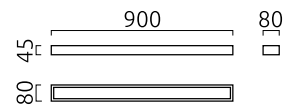

# THEIA

Wandleuchte

Artikel Nr. **18/1827.04**

Farbe	chrom
Werkstoff	Glas satiniert
Maße	L 45 mm x B 900 mm x H 80 mm
Leuchtmittel	LED nicht austauschbar
Steuerung	nicht dimmbar
Systemleistung	24 W
Lichtstrom	1.410 lm
Lichtfarbe	2.900 K
Lichtaustritt	direkt/indirekt
Schutzart	IP44

## Material und Maße

Farbe	chrom
Werkstoff	Glas satiniert
Maße	L 45 mm x B 900 mm x H 80 mm
Gewicht	1,8 kg