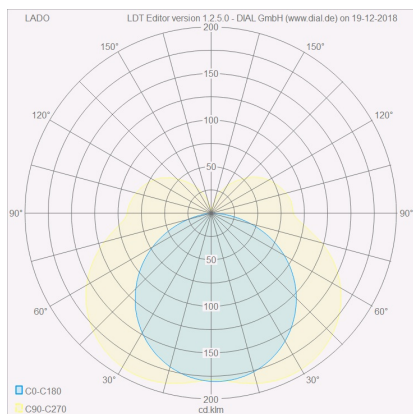

LADO

Wand-/Deckenleuchte

Artikel Nr. **18/1814.04**

Farbe	chrom
Maße	L 40 mm x B 1.200 mm x H 60 mm
Leuchtmittel	LED nicht austauschbar
Steuerung	nicht dimmbar
Systemleistung	24 W
Lichtstrom	2.080 lm
Lichtfarbe	2.900 K
Lichtaustritt	direkt
Schutzart	IP44

LADO

Typ	Wand-/Deckenleuchte
Artikel Nr.	18/1814.04
GTIN (EAN)	4022671104661

Beschreibung

LADO Wandleuchte, chrom, LED nicht austauschbar, Lichtaustritt direkt, IP44

inkl. Zubehör für Wand- oder Spiegelmontage

Material und Maße

Farbe	chrom
Maße	L 40 mm x B 1.200 mm x H 60 mm
Gewicht	0,94 kg

Licht- und Elektrotechnik

Leuchtmittel	LED nicht austauschbar
Steuerung	nicht dimmbar
Systemleistung	24 W
Lichtstrom	2.080 lm
Lichtfarbe	2.900 K
CRI	80-89
Lichtaustritt	direkt
Schutzart	IP44
Schutzklasse	1
Energieeffizienzklasse des fest verbauten Leuchtmittels	A++, A+, A (LED)