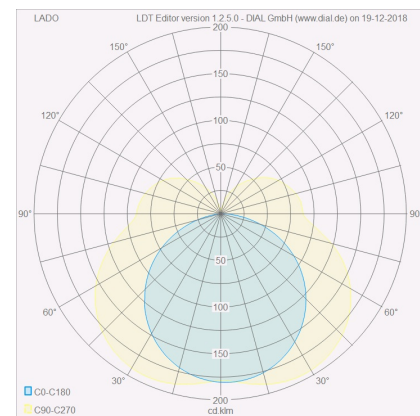

LADO

Wand-/Deckenleuchte

Artikel Nr. **18/1814.04**

Farbe	chrom
Maße	L 40 mm x B 1.200 mm x H 60 mm
Leuchtmittel	LED nicht austauschbar
Steuerung	nicht dimmbar
Systemleistung	24 W
Lichtstrom	2.080 lm
Lichtfarbe	2.900 K
Lichtaustritt	direkt
Schutzart	IP44

LADO

Typ	Wand-/Deckenleuchte
Artikel Nr.	18/1814.04
GTIN (EAN)	4022671104661

Beschreibung

LADO Wandleuchte, chrom, LED nicht austauschbar, Lichtaustritt direkt, IP44

inkl. Zubehör für Wand- oder Spiegelmontage

Material und Maße

Farbe	chrom
Maße	L 40 mm x B 1.200 mm x H 60 mm
Gewicht	0,94 kg

Licht- und Elektrotechnik

Leuchtmittel	LED nicht austauschbar
Steuerung	nicht dimmbar
Systemleistung	24 W
Lichtstrom	2.080 lm
Lichtfarbe	2.900 K
CRI	80-89
Lichtaustritt	direkt
Schutzart	IP44
Schutzklasse	1
Energieeffizienzklasse des fest verbauten Leuchtmittels	A++, A+, A (LED)