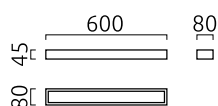

THEIA

Typ	Wandleuchte
Artikel Nr.	18/1826.04
GTIN (EAN)	4022671104784

Beschreibung

THEIA Wandleuchte, chrom, LED nicht austauschbar, Lichtaustritt direkt/indirekt, IP44

Material und Maße

Farbe	chrom
Werkstoff	Glas satiniert
Maße	L 45 mm x B 600 mm x H 80 mm
Gewicht	1,4 kg

Licht- und Elektrotechnik

Leuchtmittel	LED nicht austauschbar
Steuerung	nicht dimmbar
Systemleistung	18 W
Lichtstrom	980 lm
Lichtfarbe	2.900 K
CRI	90-100
Lichtaustritt	direkt/indirekt
Schutzart	IP44
Schutzklasse	1
Energieeffizienzklasse des fest verbauten Leuchtmittels	A++, A+, A (LED)

Preis

Unverbindliche Preisempfehlung	149 €, exkl. MwSt
Preisgruppe	1