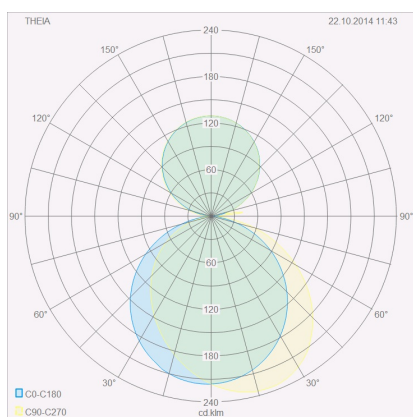

THEIA

Typ	Wandleuchte
Artikel Nr.	18/1826.04
GTIN (EAN)	4022671104784

Beschreibung

THEIA Wandleuchte, chrom, LED nicht austauschbar, Lichtaustritt direkt/indirekt, IP44

Material und Maße

Farbe	chrom
Werkstoff	Glas satiniert
Maße	L 45 mm x B 600 mm x H 80 mm
Gewicht	1,4 kg

Licht- und Elektrotechnik

Leuchtmittel	LED nicht austauschbar
Steuerung	nicht dimmbar
Systemleistung	18 W
Lichtstrom	980 lm
Lichtfarbe	2.900 K
CRI	90-100
Lichtaustritt	direkt/indirekt
Schutzart	IP44
Schutzklasse	1
Energieeffizienzklasse des fest verbauten Leuchtmittels	A++, A+, A (LED)

Preis

Unverbindliche Preisempfehlung	149 €, exkl. MwSt
Preisgruppe	1