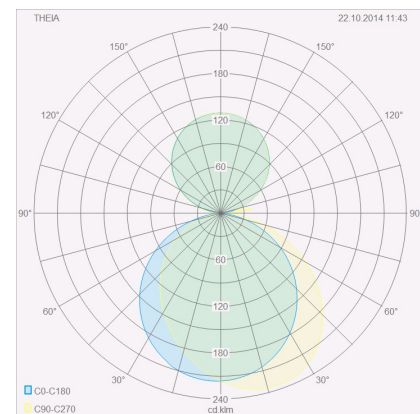

# THEIA

Wandleuchte

Artikel Nr. **18/1826.04**

Farbe	chrom
Werkstoff	Glas satiniert
Maße	L 45 mm x B 600 mm x H 80 mm
Leuchtmittel	LED nicht austauschbar
Steuerung	nicht dimmbar
Systemleistung	18 W
Lichtstrom	980 lm
Lichtfarbe	2.900 K
Lichtaustritt	direkt/indirekt
Schutzart	IP44

## Beschreibung

THEIA Wandleuchte, chrom, LED nicht austauschbar, Lichtaustritt direkt/indirekt, IP44

## Material und Maße

Farbe	chrom
Werkstoff	Glas satiniert
Maße	L 45 mm x B 600 mm x H 80 mm
Gewicht	1,4 kg