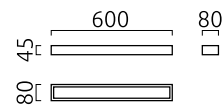

# THEIA

Wandleuchte

Artikel Nr. **18/1826.04**

Farbe	chrom
Werkstoff	Glas satiniert
Maße	L 45 mm x B 600 mm x H 80 mm
Leuchtmittel	LED nicht austauschbar
Steuerung	nicht dimmbar
Systemleistung	18 W
Lichtstrom	980 lm
Lichtfarbe	2.900 K
Lichtaustritt	direkt/indirekt
Schutzart	IP44

## Material und Maße

Farbe	chrom
Werkstoff	Glas satiniert
Maße	L 45 mm x B 600 mm x H 80 mm
Gewicht	1,4 kg