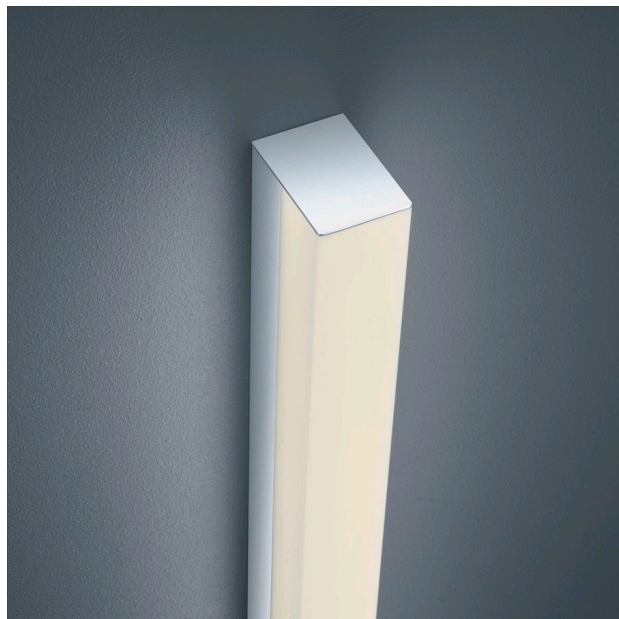

LADO

Wand-/Deckenleuchte

Artikel Nr. **18/1813.04**

Farbe	chrom
Maße	L 40 mm x B 900 mm x H 60 mm
Leuchtmittel	LED nicht austauschbar
Steuerung	nicht dimmbar
Systemleistung	18 W
Lichtstrom	1.560 lm
Lichtfarbe	2.900 K
Lichtaustritt	direkt
Schutzart	IP44

LADO

Typ	Wand-/Deckenleuchte
Artikel Nr.	18/1813.04
GTIN (EAN)	4022671104654

Beschreibung

LADO Wandleuchte, chrom, LED nicht austauschbar, Lichtaustritt direkt, IP44

inkl. Zubehör für Wand- oder Spiegelmontage

Material und Maße

Farbe	chrom
Maße	L 40 mm x B 900 mm x H 60 mm
Gewicht	0,81 kg

Licht- und Elektrotechnik

Leuchtmittel	LED nicht austauschbar
Steuerung	nicht dimmbar
Systemleistung	18 W
Lichtstrom	1.560 lm
Lichtfarbe	2.900 K
CRI	80-89
Lichtaustritt	direkt
Schutzart	IP44
Schutzklasse	1
Energieeffizienzklasse des fest verbauten Leuchtmittels	A++, A+, A (LED)