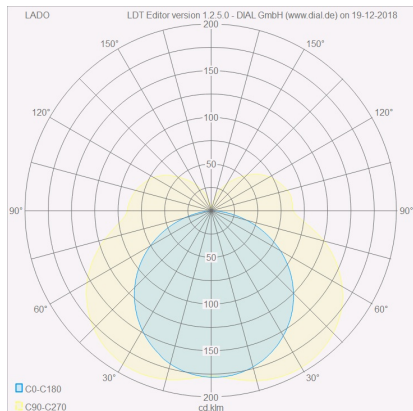

LADO

Wand-/Deckenleuchte

Artikel Nr. **18/1813.04**

Farbe	chrom
Maße	L 40 mm x B 900 mm x H 60 mm
Leuchtmittel	LED nicht austauschbar
Steuerung	nicht dimmbar
Systemleistung	18 W
Lichtstrom	1.560 lm
Lichtfarbe	2.900 K
Lichtaustritt	direkt
Schutzart	IP44

LADO

Typ	Wand-/Deckenleuchte
Artikel Nr.	18/1813.04
GTIN (EAN)	4022671104654

Beschreibung

LADO Wandleuchte, chrom, LED nicht austauschbar, Lichtaustritt direkt, IP44

inkl. Zubehör für Wand- oder Spiegelmontage

Material und Maße

Farbe	chrom
Maße	L 40 mm x B 900 mm x H 60 mm
Gewicht	0,81 kg

Licht- und Elektrotechnik

Leuchtmittel	LED nicht austauschbar
Steuerung	nicht dimmbar
Systemleistung	18 W
Lichtstrom	1.560 lm
Lichtfarbe	2.900 K
CRI	80-89
Lichtaustritt	direkt
Schutzart	IP44
Schutzklasse	1
Energieeffizienzklasse des fest verbauten Leuchtmittels	A++, A+, A (LED)