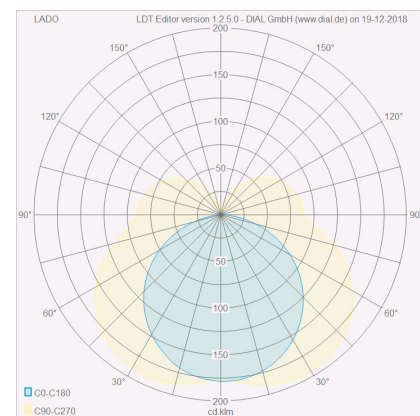

LADO

Wand-/Deckenleuchte

Artikel Nr. **18/1813.04**

Farbe	chrom
Maße	L 40 mm x B 900 mm x H 60 mm
Leuchtmittel	LED nicht austauschbar
Steuerung	nicht dimmbar
Systemleistung	18 W
Lichtstrom	1.560 lm
Lichtfarbe	2.900 K
Lichtaustritt	direkt
Schutzart	IP44

LADO

Typ	Wand-/Deckenleuchte
Artikel Nr.	18/1813.04
GTIN (EAN)	4022671104654

Beschreibung

LADO Wandleuchte, chrom, LED nicht austauschbar, Lichtaustritt direkt, IP44

inkl. Zubehör für Wand- oder Spiegelmontage

Material und Maße

Farbe	chrom
Maße	L 40 mm x B 900 mm x H 60 mm
Gewicht	0,81 kg

Licht- und Elektrotechnik

Leuchtmittel	LED nicht austauschbar
Steuerung	nicht dimmbar
Systemleistung	18 W
Lichtstrom	1.560 lm
Lichtfarbe	2.900 K
CRI	80-89
Lichtaustritt	direkt
Schutzart	IP44
Schutzklasse	1
Energieeffizienzklasse des fest verbauten Leuchtmittels	A++, A+, A (LED)