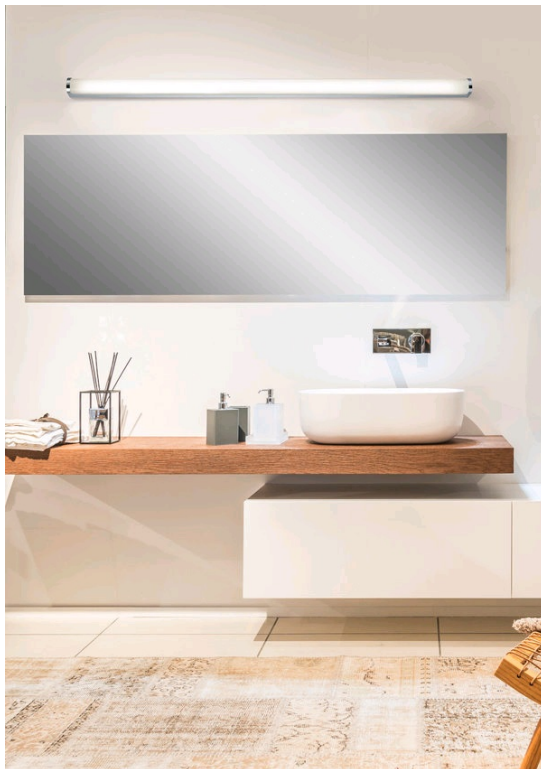

PONTO

Wandleuchte

Artikel Nr. **18/1834.04**

Farbe	chrom
Werkstoff	Acrylglas satiniert
Maße	L 50 mm x B 900 mm x H 70 mm
Leuchtmittel	LED nicht austauschbar
Steuerung	nicht dimmbar
Systemleistung	18 W
Lichtstrom	LED Modul mit 1.460 lm
Lichtfarbe	2.900 K
Lichtaustritt	direkt
Schutzart	IP44

PONTO

Typ	Wandleuchte
Artikel Nr.	18/1834.04
GTIN (EAN)	4022671104821

Beschreibung

PONTO Wandleuchte, chrom, LED nicht austauschbar, Lichtaustritt direkt, IP44

Material und Maße

Farbe	chrom
Werkstoff	Acrylglas satiniert
Maße	L 50 mm x B 900 mm x H 70 mm
Gewicht	1,35 kg