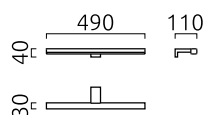

GAIA

Typ	Wandleuchte
Artikel Nr.	18/1815.04
GTIN (EAN)	4022671104678

Beschreibung

GAIA Wandleuchte, chrom, LED nicht austauschbar, Lichtaustritt direkt, IP44

inkl. Zubehör für Wand-, Spiegel- oder Möbelaufbaumontage

mit Fernbedienung dimmbar und Lichtfarbe einstellbar von 2700 K (warmweiß) bis 6000 K (tageslichtweiß)

Material und Maße

Farbe	chrom
Werkstoff	Acrylglas satiniert
Maße	L 40 mm x B 490 mm x H 110 mm
Gewicht	0,4 kg

Licht- und Elektrotechnik

Leuchtmittel	LED nicht austauschbar
Steuerung	dimmbar über mitgelieferte Fernbedienung
Systemleistung	8 W
Lichtstrom	LED Modul mit 680 lm
Lichtfarbe	2.700 K - 6.000 K
CRI	80-89
Lichtaustritt	direkt
Schutzart	IP44
Schutzklasse	2
Energieeffizienzklasse des fest verbauten Leuchtmittels	A++, A+, A (LED)

Preis

Unverbindliche Preisempfehlung	169 €, exkl. MwSt
Preisgruppe	1