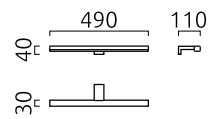

GAIA

Wandleuchte

Artikel Nr. **18/1815.04**

Farbe	chrom
Werkstoff	Acrylglas satiniert
Maße	L 40 mm x B 490 mm x H 110 mm
Leuchtmittel	LED nicht austauschbar
Steuerung	dimmbar über mitgelieferte Fernbedienung
Systemleistung	8 W
Lichtstrom	LED Modul mit 680 lm
Lichtfarbe	2.700 K - 6.000 K
Lichtaustritt	direkt
Schutzart	IP44

mit Fernbedienung dimmbar und Lichtfarbe einstellbar von 2700 K (warmweiß) bis 6000 K (tageslichtweiß)

Material und Maße

Farbe	chrom
Werkstoff	Acrylglas satiniert
Maße	L 40 mm x B 490 mm x H 110 mm
Gewicht	0,4 kg