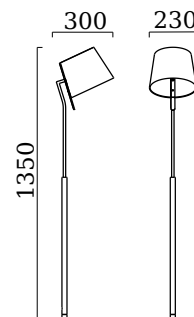

LIGNEA

Stehleuchte

Artikel Nr.

17/1910.78/9311

Farbe	mattschwarz - nußbaum
Werkstoff	Stoffschirm weiß
Maße	L 300 mm x B 230 mm x H 1.350 mm
Leuchtmittel	1 x E27, 1 W - 60 W
Systemleistung	60 W
Lichtaustritt	direkt/indirekt
Schutzart	IP20

LIGNEA

Typ	Stehleuchte
Artikel Nr.	17/1910.78/9311
GTIN (EAN)	4022671107501

Beschreibung

LIGNEA Stehleuchte, mattschwarz - nußbaum, Allgebrauchslampe, Lichtaustritt direkt/indirekt, IP20

Material und Maße

Farbe	mattschwarz - nußbaum
Werkstoff	Stoffschirm weiß
Maße	L 300 mm x B 230 mm x H 1.350 mm
Gewicht	4 kg

Licht- und Elektrotechnik

Leuchtmittel	1 x E27, 1 W - 60 W
Systemleistung	60 W
Lichtaustritt	direkt/indirekt
Schutzart	IP20
Schutzklasse	2
Energieeffizienzklasse des fest verbauten Leuchtmittels	A++ - E