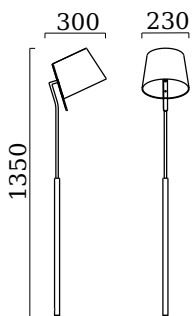

LIGNEA

Stehleuchte

Artikel Nr.

17/1910.78/9311

Farbe	mattschwarz - nußbaum
Werkstoff	Stoffschirm weiß
Maße	L 300 mm x B 230 mm x H 1.350 mm
Leuchtmittel	1 x E27, 1 W - 60 W
Systemleistung	60 W
Lichtaustritt	direkt/indirekt
Schutzart	IP20

LIGNEA

Typ	Stehleuchte
Artikel Nr.	17/1910.78/9311
GTIN (EAN)	4022671107501

Beschreibung

LIGNEA Stehleuchte, mattschwarz - nußbaum, Allgebrauchslampe, Lichtaustritt direkt/indirekt, IP20

Material und Maße

Farbe	mattschwarz - nußbaum
Werkstoff	Stoffschirm weiß
Maße	L 300 mm x B 230 mm x H 1.350 mm
Gewicht	4 kg

Licht- und Elektrotechnik

Leuchtmittel	1 x E27, 1 W - 60 W
Systemleistung	60 W
Lichtaustritt	direkt/indirekt
Schutzart	IP20
Schutzklasse	2
Energieeffizienzklasse des fest verbauten Leuchtmittels	A++ - E