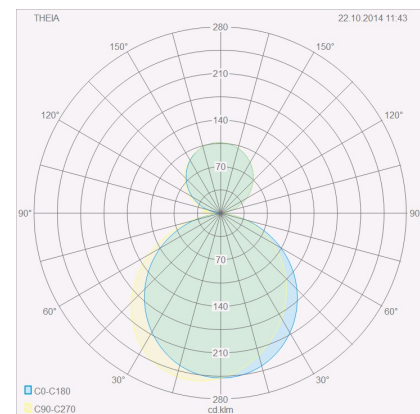

THEIA

Wandleuchte

Artikel Nr. **18/1825.04**

Farbe	chrom
Werkstoff	Glas satiniert
Maße	L 45 mm x B 300 mm x H 80 mm
Leuchtmittel	LED nicht austauschbar
Steuerung	nicht dimmbar
Systemleistung	12 W
Lichtstrom	490 lm
Lichtfarbe	2.900 K
Lichtaustritt	direkt/indirekt
Schutzart	IP44

THEIA

Typ	Wandleuchte
Artikel Nr.	18/1825.04
GTIN (EAN)	4022671104777

Beschreibung

THEIA Wandleuchte, chrom, LED nicht austauschbar, Lichtaustritt direkt/indirekt, IP44

Material und Maße

Farbe	chrom
Werkstoff	Glas satiniert
Maße	L 45 mm x B 300 mm x H 80 mm
Gewicht	0,65 kg

Licht- und Elektrotechnik

Leuchtmittel	LED nicht austauschbar
Steuerung	nicht dimmbar
Systemleistung	12 W
Lichtstrom	490 lm
Lichtfarbe	2.900 K
CRI	90-100
Lichtaustritt	direkt/indirekt
Schutzart	IP44
Schutzklasse	1
Energieeffizienzklasse des fest verbauten Leuchtmittels	A++, A+, A (LED)