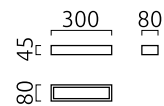

THEIA

Wandleuchte

Artikel Nr. **18/1825.04**

Farbe	chrom
Werkstoff	Glas satiniert
Maße	L 45 mm x B 300 mm x H 80 mm
Leuchtmittel	LED nicht austauschbar
Steuerung	nicht dimmbar
Systemleistung	12 W
Lichtstrom	490 lm
Lichtfarbe	2.900 K
Lichtaustritt	direkt/indirekt
Schutzart	IP44

THEIA

Typ	Wandleuchte
Artikel Nr.	18/1825.04
GTIN (EAN)	4022671104777

Beschreibung

THEIA Wandleuchte, chrom, LED nicht austauschbar, Lichtaustritt direkt/indirekt, IP44

Material und Maße

Farbe	chrom
Werkstoff	Glas satiniert
Maße	L 45 mm x B 300 mm x H 80 mm
Gewicht	0,65 kg

Licht- und Elektrotechnik

Leuchtmittel	LED nicht austauschbar
Steuerung	nicht dimmbar
Systemleistung	12 W
Lichtstrom	490 lm
Lichtfarbe	2.900 K
CRI	90-100
Lichtaustritt	direkt/indirekt
Schutzart	IP44
Schutzklasse	1
Energieeffizienzklasse des fest verbauten Leuchtmittels	A++, A+, A (LED)