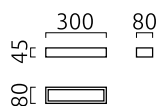

THEIA

Wandleuchte

Artikel Nr. **18/1825.04**

Farbe	chrom
Werkstoff	Glas satiniert
Maße	L 45 mm x B 300 mm x H 80 mm
Leuchtmittel	LED nicht austauschbar
Steuerung	nicht dimmbar
Systemleistung	12 W
Lichtstrom	490 lm
Lichtfarbe	2.900 K
Lichtaustritt	direkt/indirekt
Schutzart	IP44

THEIA

Typ	Wandleuchte
Artikel Nr.	18/1825.04
GTIN (EAN)	4022671104777

Beschreibung

THEIA Wandleuchte, chrom, LED nicht austauschbar, Lichtaustritt direkt/indirekt, IP44

Material und Maße

Farbe	chrom
Werkstoff	Glas satiniert
Maße	L 45 mm x B 300 mm x H 80 mm
Gewicht	0,65 kg

Licht- und Elektrotechnik

Leuchtmittel	LED nicht austauschbar
Steuerung	nicht dimmbar
Systemleistung	12 W
Lichtstrom	490 lm
Lichtfarbe	2.900 K
CRI	90-100
Lichtaustritt	direkt/indirekt
Schutzart	IP44
Schutzklasse	1
Energieeffizienzklasse des fest verbauten Leuchtmittels	A++, A+, A (LED)