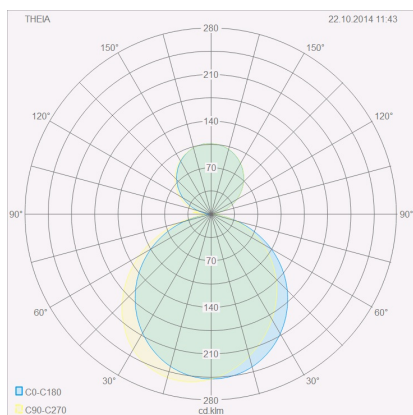

THEIA

Wandleuchte

Artikel Nr. **18/1825.04**

Farbe	chrom
Werkstoff	Glas satiniert
Maße	L 45 mm x B 300 mm x H 80 mm
Leuchtmittel	LED nicht austauschbar
Steuerung	nicht dimmbar
Systemleistung	12 W
Lichtstrom	490 lm
Lichtfarbe	2.900 K
Lichtaustritt	direkt/indirekt
Schutzart	IP44

THEIA

Typ	Wandleuchte
Artikel Nr.	18/1825.04
GTIN (EAN)	4022671104777

Beschreibung

THEIA Wandleuchte, chrom, LED nicht austauschbar, Lichtaustritt direkt/indirekt, IP44

Material und Maße

Farbe	chrom
Werkstoff	Glas satiniert
Maße	L 45 mm x B 300 mm x H 80 mm
Gewicht	0,65 kg

Licht- und Elektrotechnik

Leuchtmittel	LED nicht austauschbar
Steuerung	nicht dimmbar
Systemleistung	12 W
Lichtstrom	490 lm
Lichtfarbe	2.900 K
CRI	90-100
Lichtaustritt	direkt/indirekt
Schutzart	IP44
Schutzklasse	1
Energieeffizienzklasse des fest verbauten Leuchtmittels	A++, A+, A (LED)