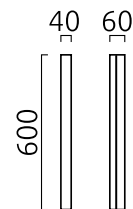

# LADO

Wand-/Deckenleuchte

Artikel Nr. **18/1812.04**

Farbe	chrom
Maße	L 40 mm x B 600 mm x H 60 mm
Leuchtmittel	LED nicht austauschbar
Steuerung	nicht dimmbar
Systemleistung	12 W
Lichtstrom	1.040 lm
Lichtfarbe	2.900 K
Lichtaustritt	direkt
Schutzart	IP44

## Material und Maße

Farbe	chrom
Maße	L 40 mm x B 600 mm x H 60 mm
Gewicht	0,61 kg

## Licht- und Elektrotechnik

Leuchtmittel	LED nicht austauschbar
Steuerung	nicht dimmbar
Systemleistung	12 W
Lichtstrom	1.040 lm
Lichtfarbe	2.900 K
CRI	80-89
Lichtaustritt	direkt
Schutzart	IP44
Schutzklasse	1
Energieeffizienzklasse des fest verbauten Leuchtmittels	A++, A+, A (LED)