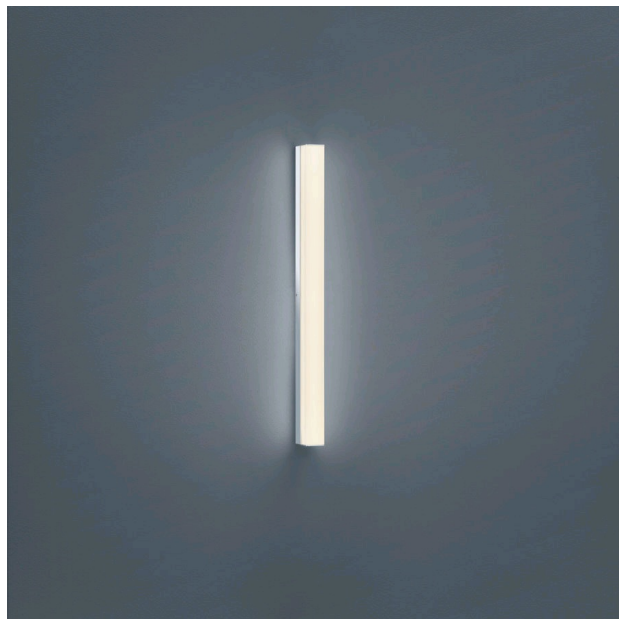

# LADO

Wand-/Deckenleuchte

Artikel Nr. **18/1812.04**

Farbe	chrom
Maße	L 40 mm x B 600 mm x H 60 mm
Leuchtmittel	LED nicht austauschbar
Steuerung	nicht dimmbar
Systemleistung	12 W
Lichtstrom	1.040 lm
Lichtfarbe	2.900 K
Lichtaustritt	direkt
Schutzart	IP44

# LADO

Typ	Wand-/Deckenleuchte
Artikel Nr.	18/1812.04
GTIN (EAN)	4022671104647

## Beschreibung

LADO Wandleuchte, chrom, LED nicht austauschbar, Lichtaustritt direkt, IP44

inkl. Zubehör für Wand- oder Spiegelmontage

## Material und Maße

Farbe	chrom
Maße	L 40 mm x B 600 mm x H 60 mm
Gewicht	0,61 kg