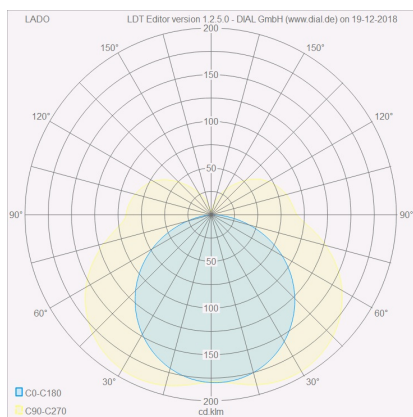

LADO

Typ	Wand-/Deckenleuchte
Artikel Nr.	18/1812.04
GTIN (EAN)	4022671104647

Beschreibung

LADO Wandleuchte, chrom, LED nicht austauschbar, Lichtaustritt direkt, IP44

inkl. Zubehör für Wand- oder Spiegelmontage

Material und Maße

Farbe	chrom
Maße	L 40 mm x B 600 mm x H 60 mm
Gewicht	0,61 kg

Licht- und Elektrotechnik

Leuchtmittel	LED nicht austauschbar
Steuerung	nicht dimmbar
Systemleistung	12 W
Lichtstrom	1.040 lm
Lichtfarbe	2.900 K
CRI	80-89
Lichtaustritt	direkt
Schutzart	IP44
Schutzklasse	1
Energieeffizienzklasse des fest verbauten Leuchtmittels	A++, A+, A (LED)

Preis

Unverbindliche Preisempfehlung	119 €, exkl. MwSt
Preisgruppe	1