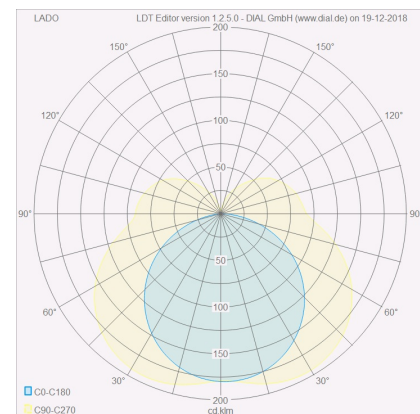

# LADO

Wand-/Deckenleuchte

Artikel Nr. **18/1812.04**

Farbe	chrom
Maße	L 40 mm x B 600 mm x H 60 mm
Leuchtmittel	LED nicht austauschbar
Steuerung	nicht dimmbar
Systemleistung	12 W
Lichtstrom	1.040 lm
Lichtfarbe	2.900 K
Lichtaustritt	direkt
Schutzart	IP44

## Beschreibung

LADO Wandleuchte, chrom, LED nicht austauschbar, Lichtaustritt direkt, IP44

inkl. Zubehör für Wand- oder Spiegelmontage

## Material und Maße

Farbe	chrom
Maße	L 40 mm x B 600 mm x H 60 mm
Gewicht	0,61 kg

## Licht- und Elektrotechnik

Leuchtmittel	LED nicht austauschbar
Steuerung	nicht dimmbar
Systemleistung	12 W
Lichtstrom	1.040 lm
Lichtfarbe	2.900 K
CRI	80-89
Lichtaustritt	direkt
Schutzart	IP44
Schutzklasse	1
Energieeffizienzklasse des fest verbauten Leuchtmittels	A++, A+, A (LED)